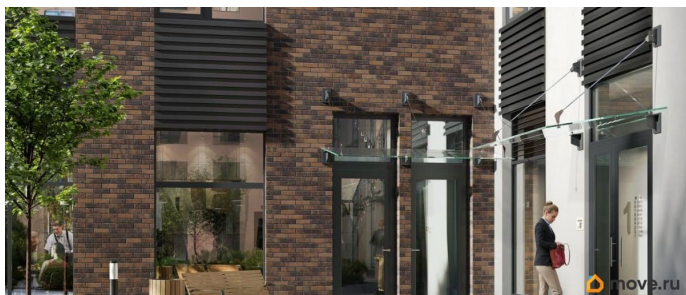

заполнением Soundstop - дополнительная шумоизоляция внутренних перегородок и межэтажных перекрытий, шумозащитные окна, малозумные лифты Light-in - в квартирах устанавливаются широкоформатные окна, увеличены на 30%. Высота подоконников на уровне 60 см от пола. Vent-in - в каждой комнате есть клапаны индивидуальной вентиляции, которые обеспечивают приток свежего воздуха с улицы. inHOME умный дом в каждой квартире Интеллектуальная цифровая система, которая позволит дистанционно решать бытовые вопросы, управлять квартирой и экономить на оплате коммунальных услуг. В состав inHOME входят: IP-домофон, Face key, «умные» счетчики, датчики протечки, дистанционное отключение розеток, и т.д. Паркинг Подземный паркинг с доступом на лифте Локация - м. Звездная и м. Купчино 10 мин. на машине - КАД 5 мин. на машине - Пулковское шоссе 15 мин. на машине - Невский проспект 35 мин. на машине #ZmdsCa