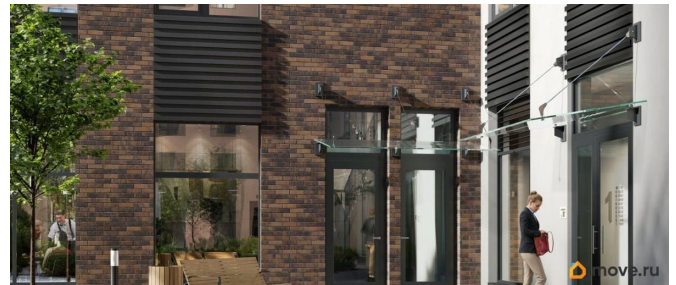

🕒 Создано: 13.04.2026 в 12:43

Обновлено: 14.04.2026 в 17:37

11 437 886 ₺

Округ

[СПБ, Пушкинский район](#)

для заметок

Квартира

Количество комнат

2

Высота потолков

2.7 м

Жилая площадь

23.9 м²

Площадь кухни

12 м²

Общая площадь

49.2 м²

Этаж

4/12

Детали объекта

Тип сделки

Продам

Раздел

[Квартиры](#)

Тип балкона

лоджия

Тип санузла

раздельный

Вид из окна