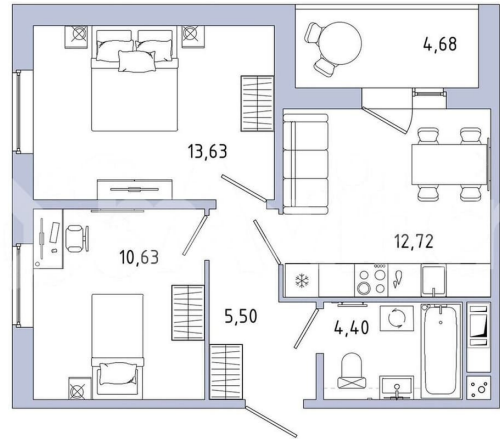

Создано: 03.04.2026 в 05:53

Обновлено: 03.04.2026 в 05:53

Ленинградская область, Гатчинский район, Гатчина, ш Пушкинское

9 548 680 ₺

Ленинградская область, Гатчинский район, Гатчина, ш Пушкинское

Улица

[шоссе Пушкинское](#)

Шоссе

[Пушкинское](#)

Квартира

Количество комнат

2

Общая площадь

49.2 м²

Этаж

7/9

Детали объекта

Тип сделки

Продам

Раздел

[Квартиры](#)

Ремонт

без отделки

Квартира в новостройке

да

Описание

для заметок