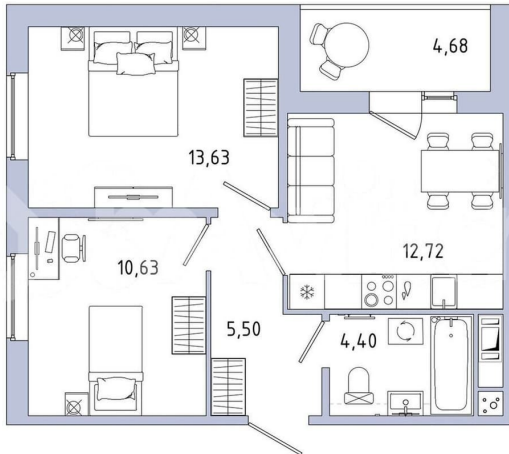

Продается двухкомнатная квартира 36 в ЖК
IQ Гатчина