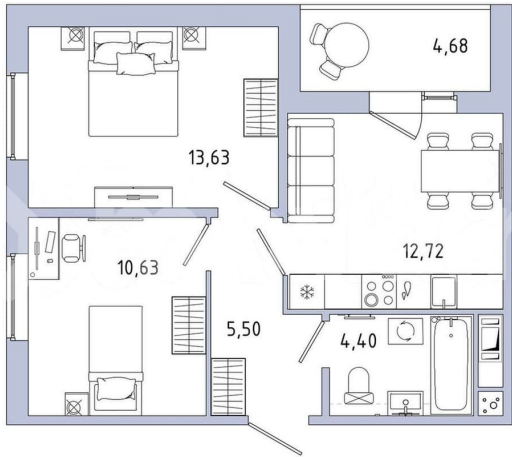

Продается двухкомнатная квартира 18 в ЖК
IQ Гатчина