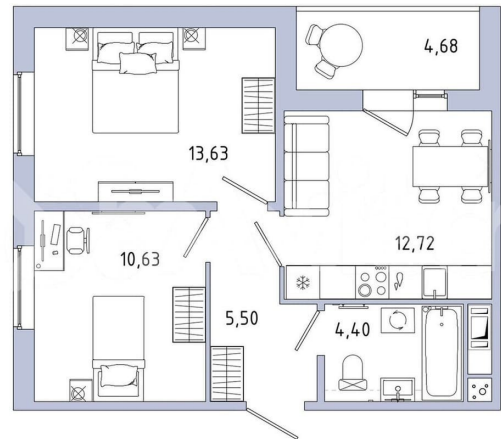

🕒 Создано: 03.04.2026 в 05:53

🔄 Обновлено: 03.04.2026 в 05:53

Ленинградская область, Гатчинский район, Гатчина, ш Пушкинское

9 504 382 ₺

Ленинградская область, Гатчинский район, Гатчина, ш Пушкинское

Улица

[шоссе Пушкинское](#)

Шоссе

[Пушкинское](#)

Квартира

Количество комнат

2

Общая площадь

49.2 м²

Этаж

4/9

Детали объекта

Тип сделки

Продам

Раздел

[Квартиры](#)

Ремонт

без отделки

Квартира в новостройке

да

Описание

для заметок