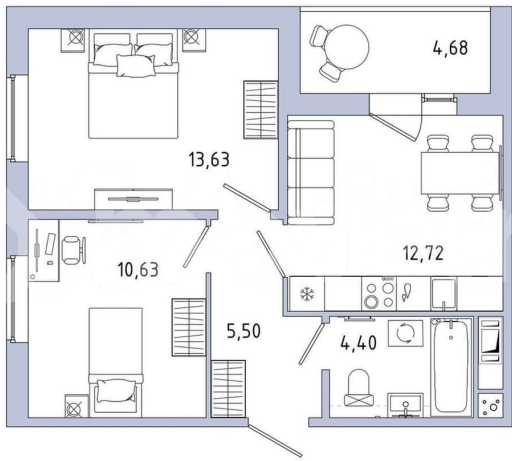

Move.ru - вся недвижимость России