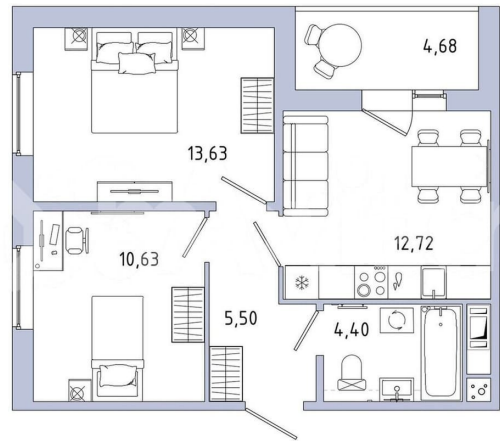

Создано: 05.04.2026 в 05:10

Обновлено: 05.04.2026 в 05:10

Ленинградская область, Гатчинский район, Гатчина, ш Пушкинское

9 548 680 ₺

Ленинградская область, Гатчинский район, Гатчина, ш Пушкинское

Улица

[шоссе Пушкинское](#)

Шоссе

[Пушкинское](#)

Квартира

Количество комнат

2

Общая площадь

49.2 м²

Этаж

6/9

Детали объекта

Тип сделки

Продам

Раздел

[Квартиры](#)

Ремонт

без отделки

Квартира в новостройке

да

Описание

для заметок