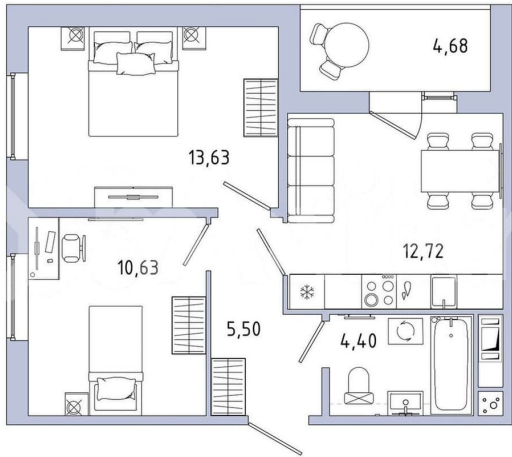

Продается двухкомнатная квартира 30 в ЖК IQ Гатчина