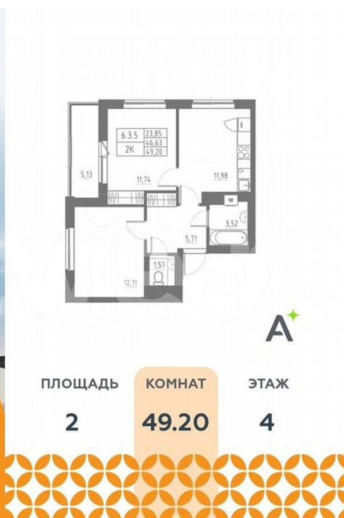

ПЛОЩАДЬ   КОМНАТ   ЭТАЖ
2   **49.20**   **4**

- 3 вида чистовой отделки
- Городская прописка
- Подземный паркинг