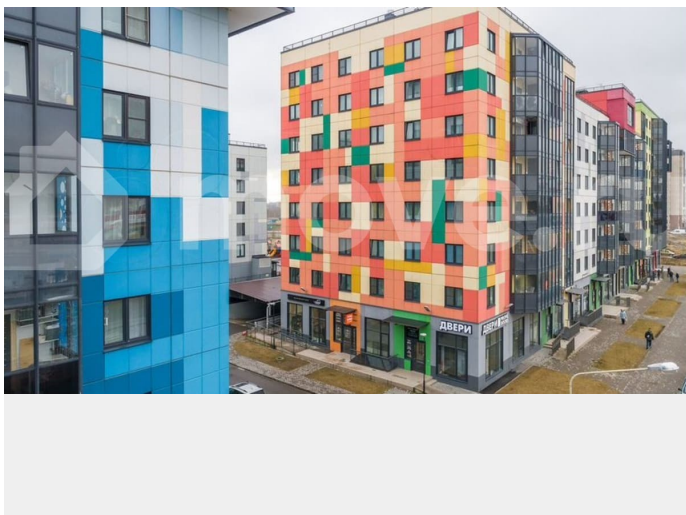

Продается двухкомнатная квартира 250 в ЖК
IQ Гатчина