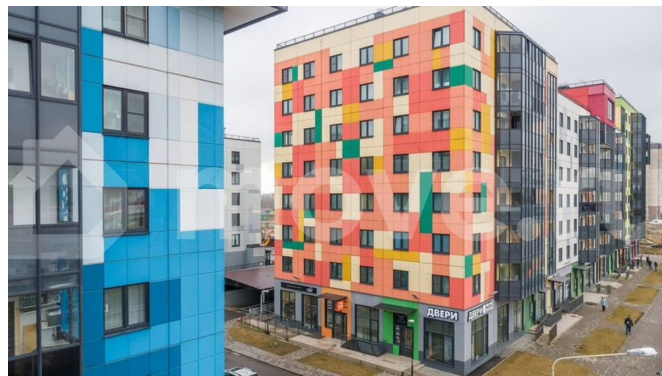

Создано: 03.04.2026 в 05:53

Обновлено: 03.04.2026 в 05:53

Ленинградская область, Гатчинский район, Гатчина, ш Пушкинское

9 667 775 ₺

Ленинградская область, Гатчинский район, Гатчина, ш Пушкинское

Улица

[шоссе Пушкинское](#)

Шоссе

[Пушкинское](#)

Квартира

Количество комнат

2

Общая площадь

49.3 м²

Этаж

6/9

Детали объекта

Тип сделки

Продам

Раздел

[Квартиры](#)

Ремонт

без отделки

Квартира в новостройке

да

Описание

<https://spb.move.ru/objects/9293191362>

«Ленстройтрест», Ленстройтрест

89251234567

для заметок