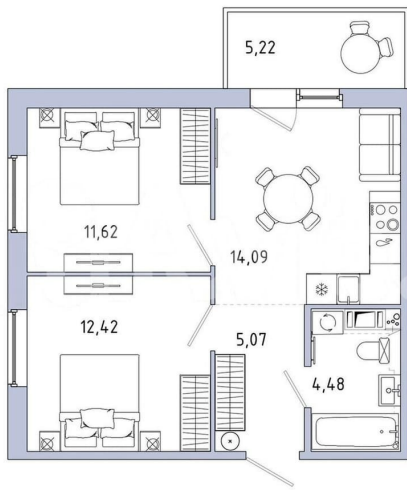

Move.ru - вся недвижимость России