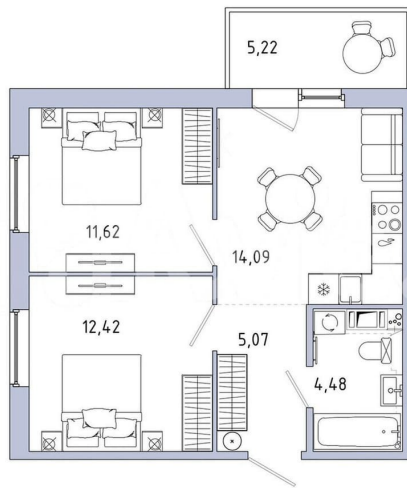

Продается двухкомнатная квартира 256 в ЖК
IQ Гатчина