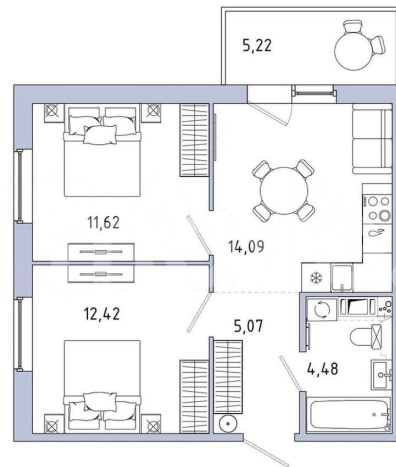

🕒 Создано: 05.04.2026 в 05:10

Обновлено: 05.04.2026 в 05:10

Ленинградская область, Гатчинский район, Гатчина, ш Пушкинское

9 618 525 ₺

Ленинградская область, Гатчинский район, Гатчина, ш Пушкинское

Улица

[шоссе Пушкинское](#)

Шоссе

[Пушкинское](#)

Квартира

Количество комнат

2

Общая площадь

49.3 м²

Этаж

5/9

Детали объекта

Тип сделки

Продам

Раздел

[Квартиры](#)

Ремонт

без отделки

Квартира в новостройке

да

Описание

для заметок