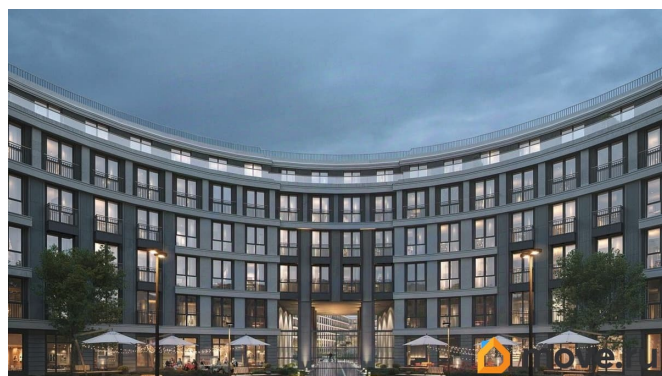

без отделки

Квартира в новостройке

да

Год сдачи

4 квартал 2029 г.

лифт, парковка

Описание

Просторная квартира в престижной локации — ул. Профессора Попова, 38, между набережной Карповки и исторической застройкой Петроградской стороны. Из окон открываются виды на Иоанновский монастырь и реку Карповку. В пешей доступности метро «Петроградская», «Чкаловская» и «Чёрная речка». Высота потолков 3 м, панорамное остекление, эксклюзивная планировка. Квартира передается без отделки, что позволяет реализовать индивидуальный дизайн-проект. Монолитно-кирпичный дом клубного формата, 6-этажная периметральная застройка с полузакрытым двором и парадными курдонёрами. Подземный паркинг с прямым доступом из жилых этажей. Благоустроенная набережная с собственным причалом, озеленённые пространства для отдыха. Рядом ведущие вузы, школы, парки и рестораны. Удобный выезд на ЗСД.