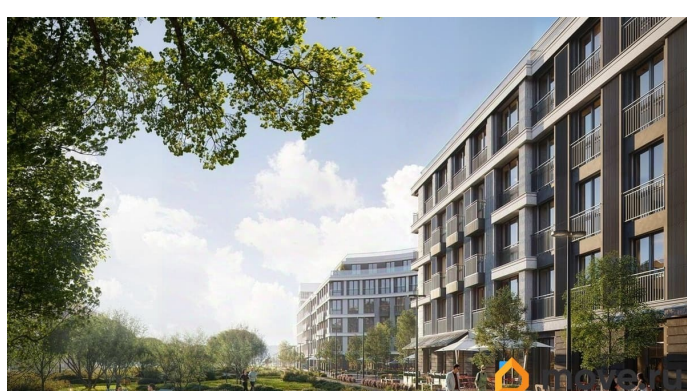

без отделки

Квартира в новостройке

да

Год сдачи

4 квартал 2029 г.

лифт, парковка

Описание

Просторная квартира в престижной локации — ул. Профессора Попова, 38, между набережной Карповки и исторической застройкой Петроградской стороны. Из окон открываются виды на Иоанновский монастырь и реку Карповку. В пешей доступности метро «Петроградская», «Чкаловская» и «Чёрная речка». Высота потолков 3 м, панорамное остекление, эксклюзивная планировка. Квартира передается без отделки, что позволяет реализовать индивидуальный дизайн-проект. Монолитно-кирпичный дом клубного формата, 6-этажная периметральная застройка с полузакрытым двором и парадными курдонёрами. Подземный паркинг с прямым доступом из жилых этажей. Благоустроенная набережная с собственным причалом, озеленённые пространства для отдыха. Рядом ведущие вузы, школы, парки и рестораны. Удобный выезд на ЗСД.