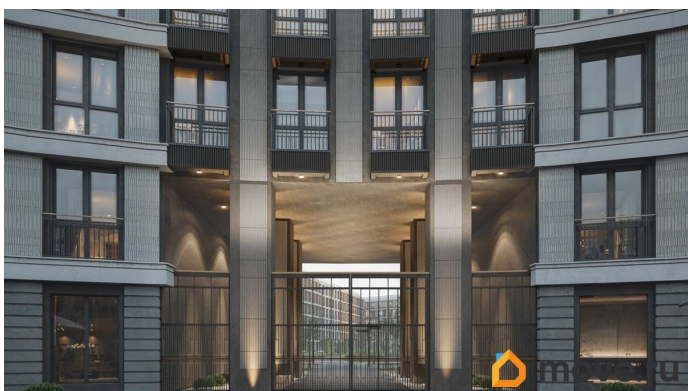

без отделки

Квартира в новостройке

да

Год сдачи

4 квартал 2029 г.

лифт, парковка

Описание

Просторная квартира в престижной локации — ул. Профессора Попова, 38, между набережной Карповки и исторической застройкой Петроградской стороны. Из окон открываются виды на Иоанновский монастырь и реку Карповку. В пешей доступности метро «Петроградская», «Чкаловская» и «Чёрная речка». Высота потолков 3 м, панорамное остекление, эксклюзивная планировка. Квартира передается без отделки, что позволяет реализовать индивидуальный дизайн-проект. Монолитно-кирпичный дом клубного формата, 6-этажная периметральная застройка с полузакрытым двором и парадными курдонёрами. Подземный паркинг с прямым доступом из жилых этажей. Благоустроенная набережная с собственным причалом, озеленённые пространства для отдыха. Рядом ведущие вузы, школы, парки и рестораны. Удобный выезд на ЗСД.