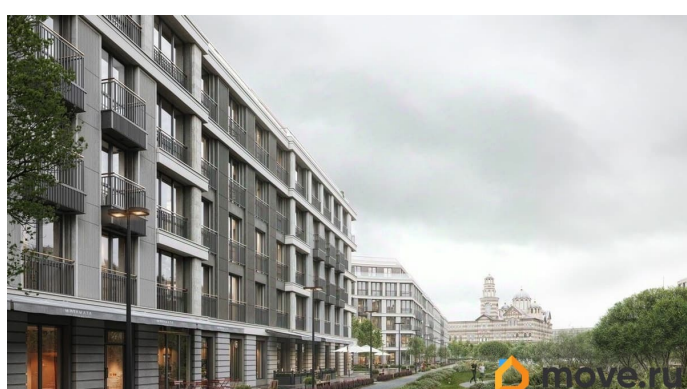

без отделки

Квартира в новостройке

да

Год сдачи

4 квартал 2029 г.

лифт, парковка

Описание

Просторная квартира в престижной локации — ул. Профессора Попова, 38, между набережной Карповки и исторической застройкой Петроградской стороны. Из окон открываются виды на Иоанновский монастырь и реку Карповку. В пешей доступности метро «Петроградская», «Чкаловская» и «Чёрная речка». Высота потолков 3 м, панорамное остекление, эксклюзивная планировка. Квартира передается без отделки, что позволяет реализовать индивидуальный дизайн-проект. Монолитно-кирпичный дом клубного формата, 6-этажная периметральная застройка с полузакрытым двором и парадными курдонёрами. Подземный паркинг с прямым доступом из жилых этажей. Благоустроенная набережная с собственным причалом, озеленённые пространства для отдыха. Рядом ведущие вузы, школы, парки и рестораны. Удобный выезд на ЗСД.