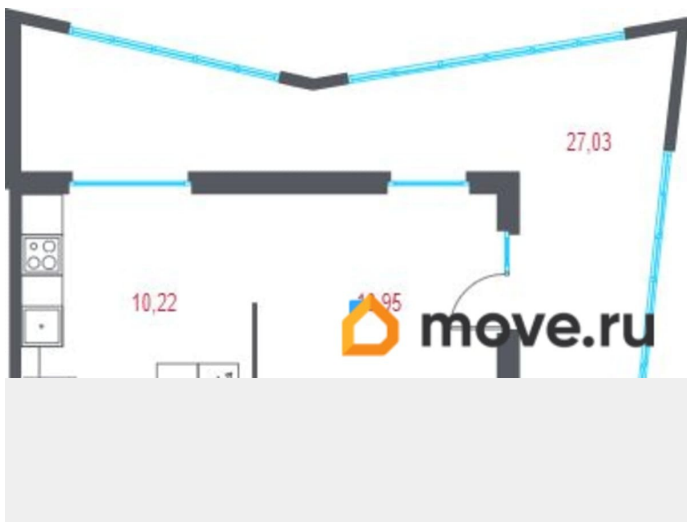

Move.ru - вся недвижимость России