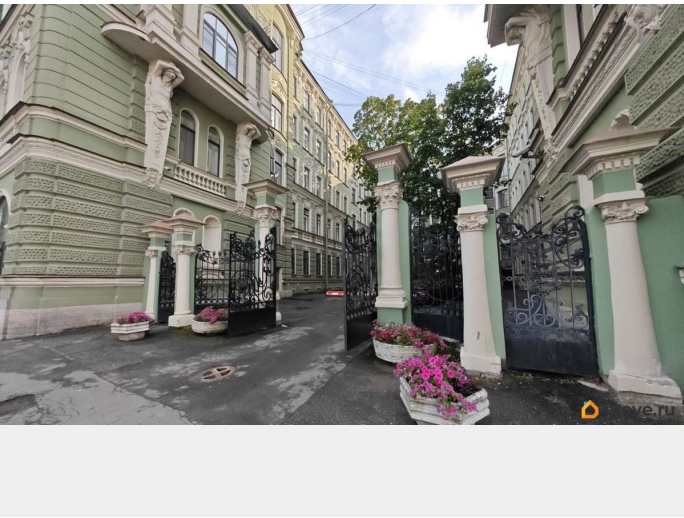

Ремонт

косметический

лифт

Описание

Двухкомнатная квартира в одном из самых престижных исторических зданий Санкт-Петербурга Вход с основного двора, через шлагбаум Дом без коммуналок, в парадной всего 4 квартиры Потолки 3.5 метра Высокий первый этаж, окна выходят во второй непроходной закрытый двор , под окнами никто не ходит. + спокойно можно устанавливать кондиционер Возможность любых перепланировок. при необходимости Выявленных культурных ценностей в квартире нет (справка имеется) Недавно сделан косметический ремонт, отциклеванный паркет на полу, куплена мебель , установлена новая сантехника дополнительные вопросы по телефону