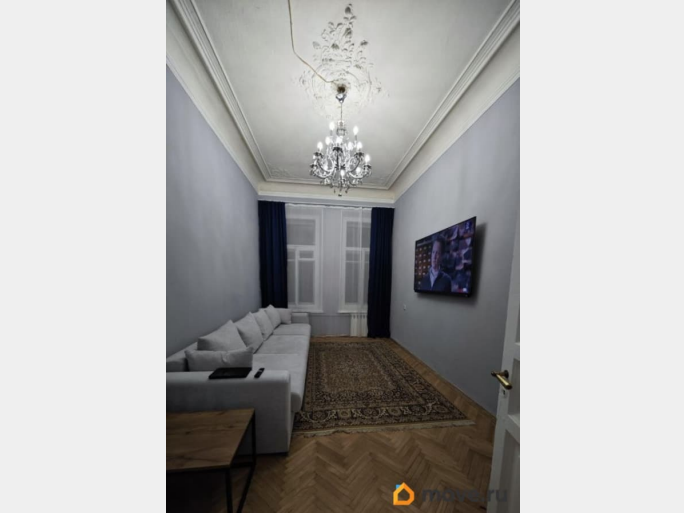

Ремонт

косметический

лифт

Описание

Двухкомнатная квартира в одном из самых престижных исторических зданий Санкт-Петербурга Вход с основного двора, через шлагбаум Дом без коммуналок, в парадной всего 4 квартиры Потолки 3.5 метра Высокий первый этаж, окна выходят во второй непроходной закрытый двор , под окнами никто не ходит. + спокойно можно устанавливать кондиционер Возможность любых перепланировок. при необходимости Выявленных культурных ценностей в квартире нет (справка имеется) Недавно сделан косметический ремонт, отциклеванный паркет на полу, куплена мебель , установлена новая сантехника дополнительные вопросы по телефону