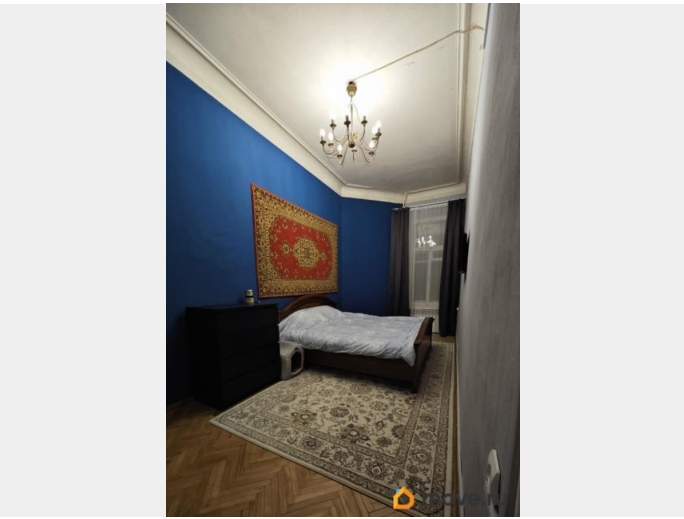

Ремонт

косметический

лифт

Описание

Двухкомнатная квартира в одном из самых престижных исторических зданий Санкт-Петербурга Вход с основного двора, через шлагбаум Дом без коммуналок, в парадной всего 4 квартиры Потолки 3.5 метра Высокий первый этаж, окна выходят во второй непроходной закрытый двор , под окнами никто не ходит. + спокойно можно устанавливать кондиционер Возможность любых перепланировок. при необходимости Выявленных культурных ценностей в квартире нет (справка имеется) Недавно сделан косметический ремонт, отциклеванный паркет на полу, куплена мебель , установлена новая сантехника дополнительные вопросы по телефону