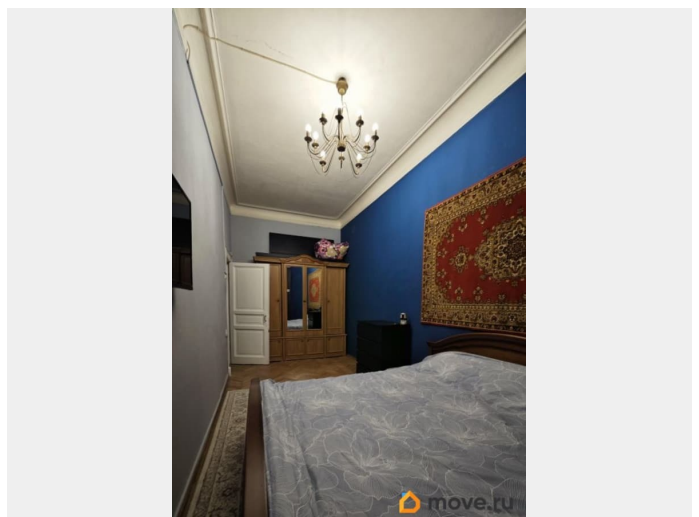

Ремонт

косметический

лифт

Описание

Двухкомнатная квартира в одном из самых престижных исторических зданий Санкт-Петербурга Вход с основного двора, через шлагбаум Дом без коммуналок, в парадной всего 4 квартиры Потолки 3.5 метра Высокий первый этаж, окна выходят во второй непроходной закрытый двор , под окнами никто не ходит. + спокойно можно устанавливать кондиционер Возможность любых перепланировок. при необходимости Выявленных культурных ценностей в квартире нет (справка имеется) Недавно сделан косметический ремонт, отциклеванный паркет на полу, куплена мебель , установлена новая сантехника дополнительные вопросы по телефону