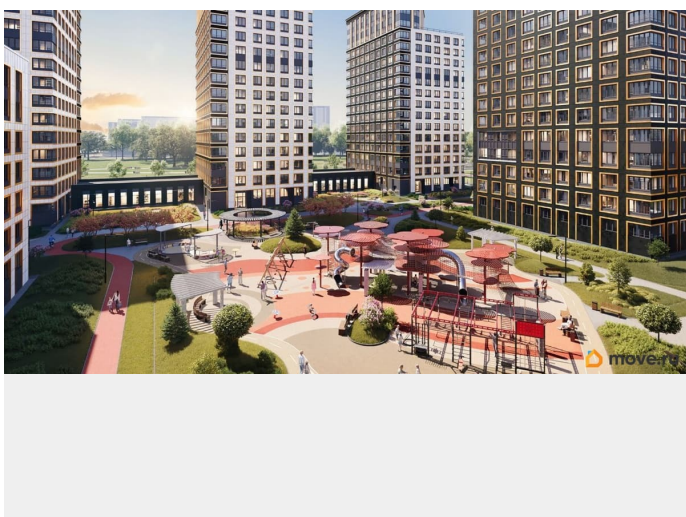

79810840047

для заметок

кв.м., на 14 этаже. Новый жилой комплекс «Аурум» от застройщика «РосСтройИнвест» расположен по адресу: г. Санкт-Петербург, Кондратьевский проспект

Move.ru - вся недвижимость России