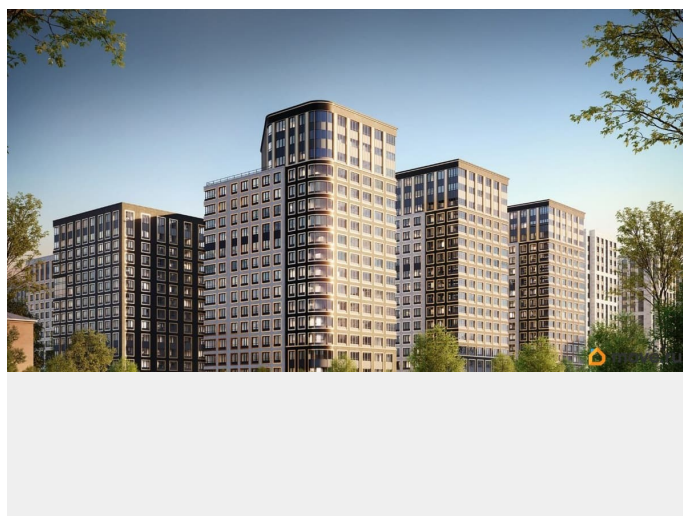

79810840047

для заметок

кв.м., на 14 этаже. Новый жилой комплекс «Аурум» от застройщика «РосСтройИнвест» расположен по адресу: г. Санкт-Петербург, Кондратьевский проспект

Move.ru - вся недвижимость России