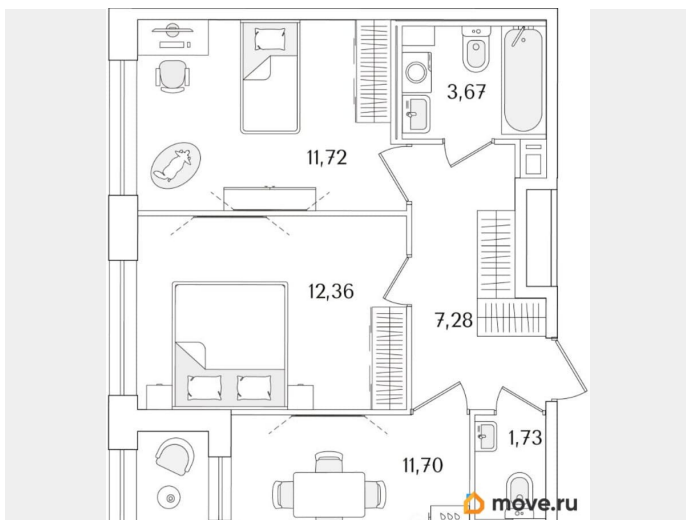

Move.ru - вся недвижимость России