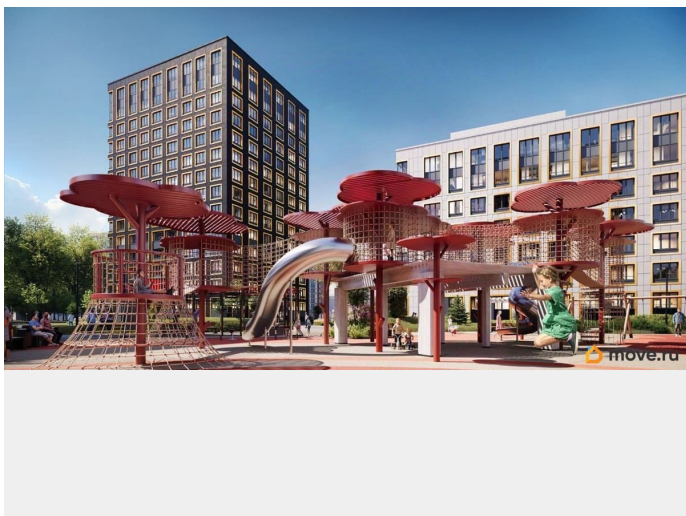

79810840047

для заметок

кв.м., на 14 этаже. Новый жилой комплекс «Аурум» от застройщика «РосСтройИнвест» расположен по адресу: г. Санкт-Петербург, Кондратьевский проспект

Move.ru - вся недвижимость России