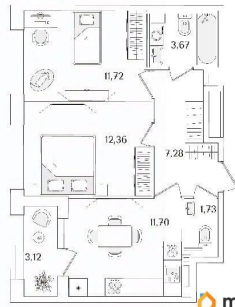

АУРУМ

move.ru