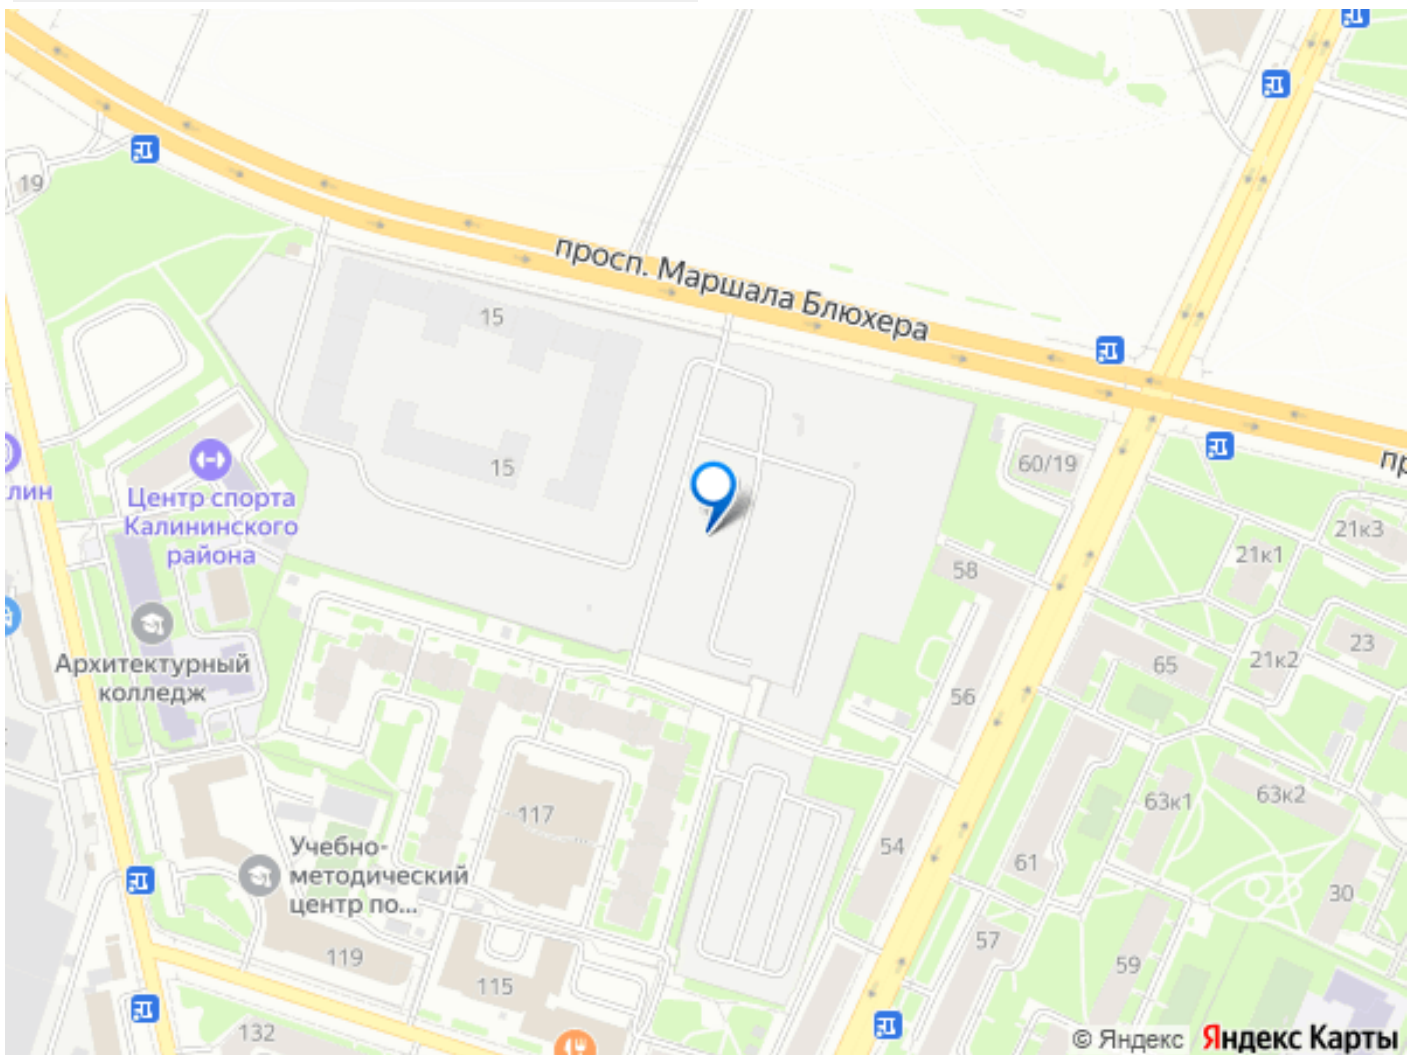

проспекту Маршала Блюхера, Кондратьевскому, Пискаревскому и Полюстровскому проспектам. Около 15-20 минут на транспорте — и вы на станциях метро «Лесная» и «Площадь Ленина». В будущем запланировано строительство новых объектов, улучшающих транспортную доступность: трасса «М-7» с путепроводом, продление улицы Арсенальной, Арсенальный мост и тоннель под железнодорожными путями. Также планируется создание новых станций метро — Арсенальная, Площадь Калинина и Полюстровский проспект-1, что расширит возможности передвижения по городу.

АУРУМ

move.ru

© Яндекс Яндекс Карты