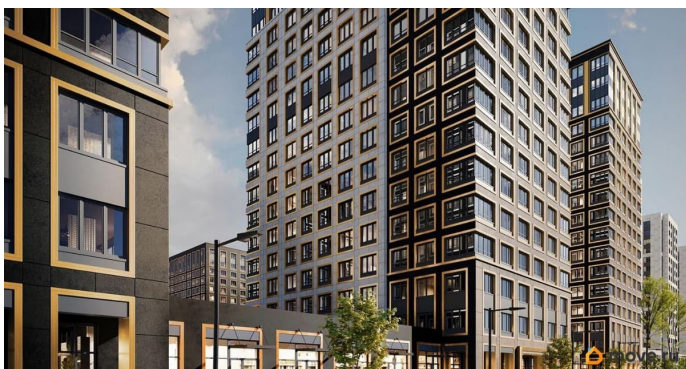

проспекту Маршала Блюхера, Кондратьевскому, Пискаревскому и Полюстровскому проспектам. Около 15-20 минут на транспорте — и вы на станциях метро «Лесная» и «Площадь Ленина». В будущем запланировано строительство новых объектов, улучшающих транспортную доступность: трасса «М-7» с путепроводом, продление улицы Арсенальной, Арсенальный мост и тоннель под железнодорожными путями. Также планируется создание новых станций метро — Арсенальная, Площадь Калинина и Полюстровский проспект-1, что расширит возможности передвижения по городу.