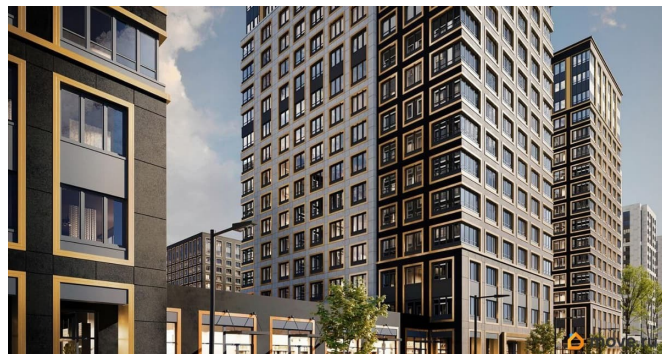

19 559 866 ₺

Округ

[СПБ, Калининский район](#)

для заметок

Квартира

Количество комнат

2

Высота потолков

3 м

Жилая площадь

24.1 м²

Площадь кухни

11.7 м²

Общая площадь

50.02 м²

Этаж

9/15

Детали объекта

Тип сделки

Продам

Раздел

[Квартиры](#)

Тип санузла

совмещенный

Ремонт

с отделкой

Квартира в новостройке