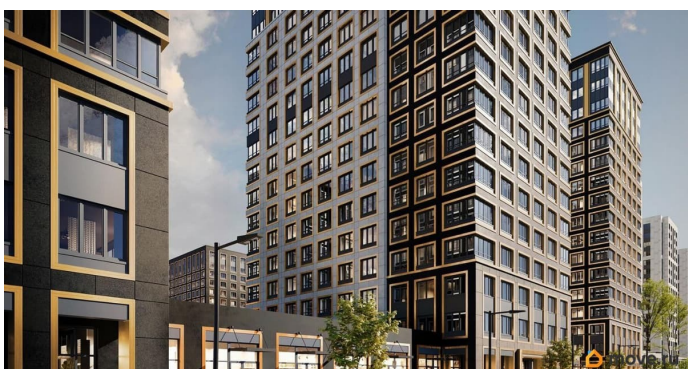

проспекту Маршала Блюхера, Кондратьевскому, Пискаревскому и Полюстровскому проспектам. Около 15-20 минут на транспорте — и вы на станциях метро «Лесная» и «Площадь Ленина». В будущем запланировано строительство новых объектов, улучшающих транспортную доступность: трасса «М-7» с путепроводом, продление улицы Арсенальной, Арсенальный мост и тоннель под железнодорожными путями. Также планируется создание новых станций метро — Арсенальная, Площадь Калинина и Полюстровский проспект-1, что расширит возможности передвижения по городу.