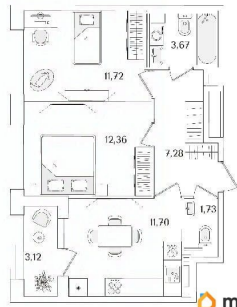

АУРУМ

move.ru