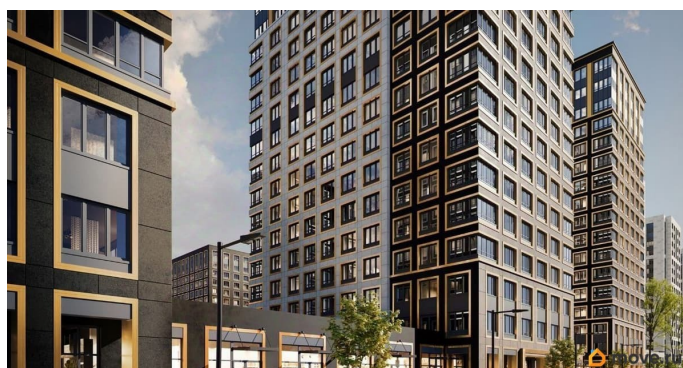

**79810840047**

для заметок

кв.м., на 15 этаже. Новый жилой комплекс  
«Аурум» от застройщика «РосСтройИнвест»  
расположен по адресу: г. Санкт-Петербург,  
Кондратьевский проспект

Move.ru - вся недвижимость России