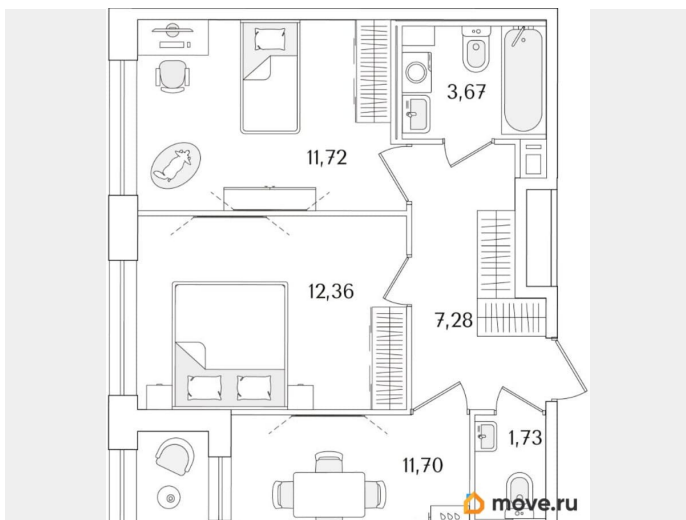

Move.ru - вся недвижимость России