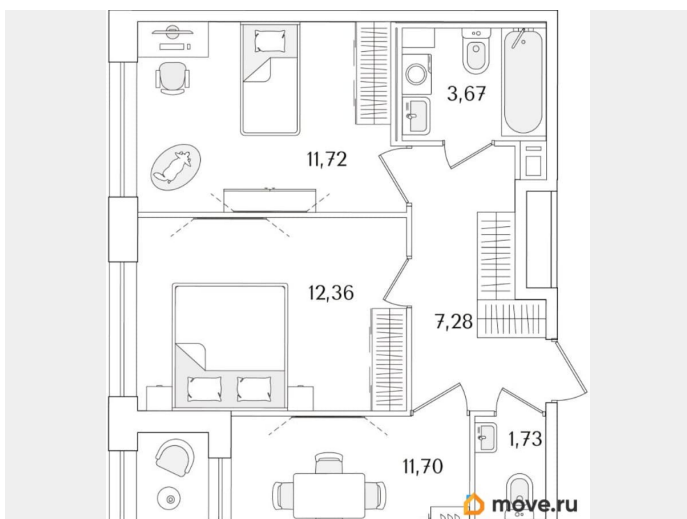

Количество комнат

2

Высота потолков

2.74 м

Общая площадь

50.02 м²

Этаж

10/15

1 квартал 2029 г.

лифт

Описание

Продаётся 2-комнатная квартира в строящемся доме (Корпус 2 (секции 1, 2)), срок сдачи: I-кв. 2029, общей площадью 50.02

для заметок

кв.м., на 10 этаже. Новый жилой комплекс «Аурум» от застройщика «РосСтройИнвест» расположен по адресу: г. Санкт-Петербург, Кондратьевский проспект