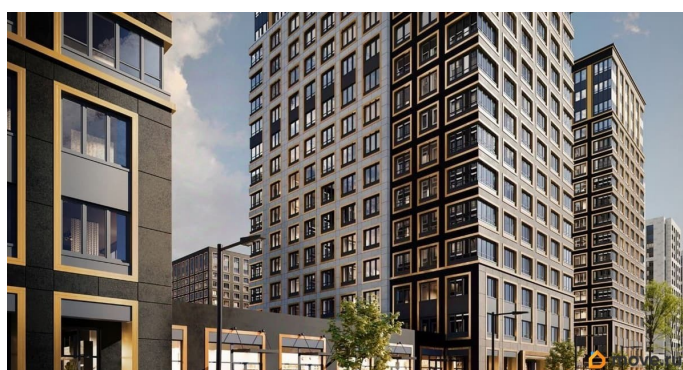

1 квартал 2029 г.

лифт

Описание

Продаётся 2-комнатная квартира в строящемся доме (Корпус 2 (секции 1, 2)), срок сдачи: I-кв. 2029, общей площадью 50.02

для заметок

кв.м., на 10 этаже. Новый жилой комплекс «Аурум» от застройщика «РосСтройИнвест» расположен по адресу: г. Санкт-Петербург, Кондратьевский проспект