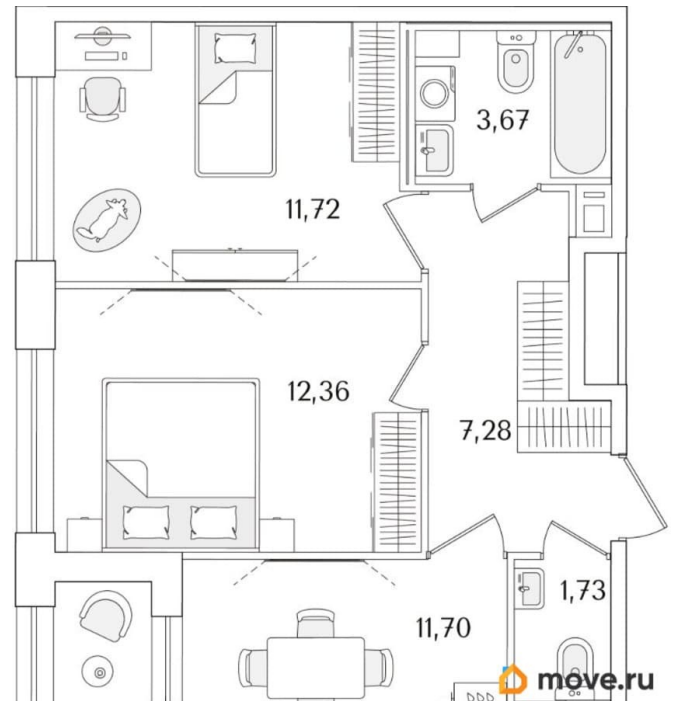

Количество комнат

2

Высота потолков

2.74 м

Общая площадь

50.02 м²

Этаж

10/15

1 квартал 2029 г.

лифт

Описание

Продаётся 2-комнатная квартира в строящемся доме (Корпус 2 (секции 1, 2)), срок сдачи: I-кв. 2029, общей площадью 50.02

для заметок

кв.м., на 10 этаже. Новый жилой комплекс «Аурум» от застройщика «РосСтройИнвест» расположен по адресу: г. Санкт-Петербург, Кондратьевский проспект