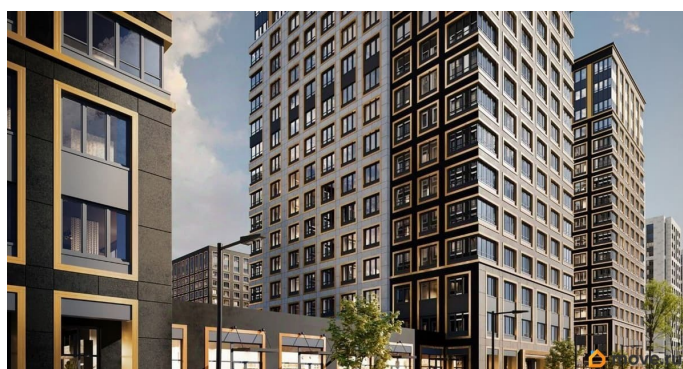

1 квартал 2029 г.

лифт

Описание

Продаётся 2-комнатная квартира в строящемся доме (Корпус 2 (секции 1, 2)), срок сдачи: I-кв. 2029, общей площадью 50.02

для заметок

кв.м., на 12 этаже. Новый жилой комплекс «Аурум» от застройщика «РосСтройИнвест» расположен по адресу: г. Санкт-Петербург, Кондратьевский проспект