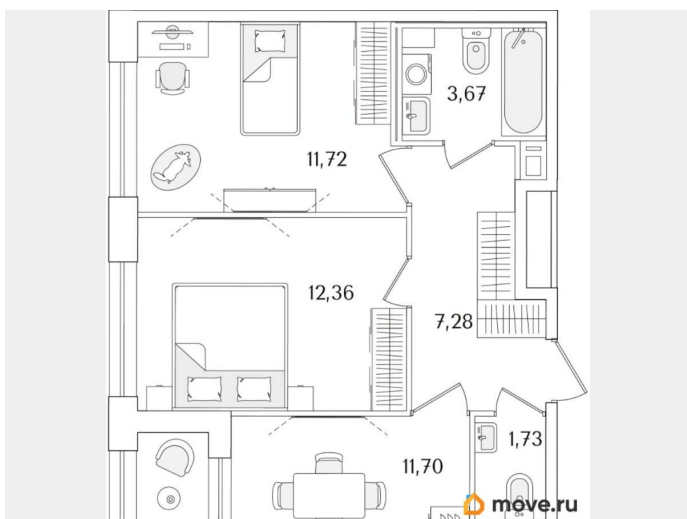

Количество комнат

2

Высота потолков

2.74 м

Общая площадь

50.02 м²

Этаж

12/15

1 квартал 2029 г.

лифт

Описание

Продаётся 2-комнатная квартира в строящемся доме (Корпус 2 (секции 1, 2)), срок сдачи: I-кв. 2029, общей площадью 50.02

для заметок

кв.м., на 12 этаже. Новый жилой комплекс «Аурум» от застройщика «РосСтройИнвест» расположен по адресу: г. Санкт-Петербург, Кондратьевский проспект