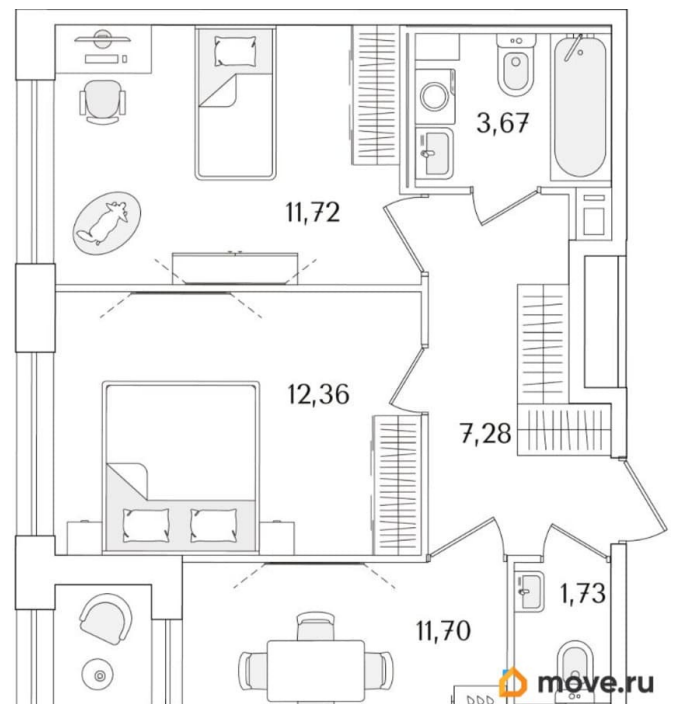

Количество комнат

2

Высота потолков

2.74 м

Общая площадь

50.02 м²

Этаж

12/15

1 квартал 2029 г.

лифт

Описание

Продаётся 2-комнатная квартира в строящемся доме (Корпус 2 (секции 1, 2)), срок сдачи: I-кв. 2029, общей площадью 50.02

для заметок

кв.м., на 12 этаже. Новый жилой комплекс «Аурум» от застройщика «РосСтройИнвест» расположен по адресу: г. Санкт-Петербург, Кондратьевский проспект