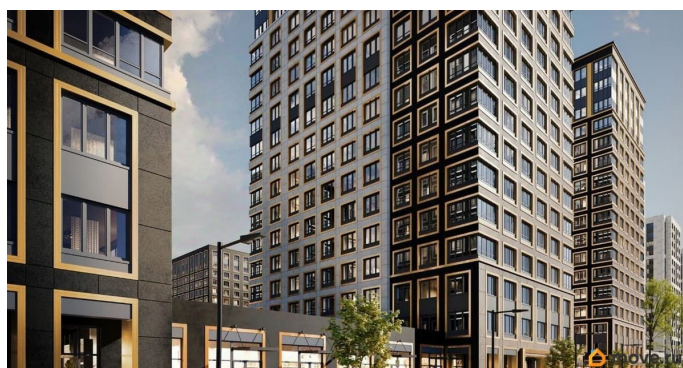

лифт

Описание

Продаётся 2-комнатная квартира в строящемся доме (Корпус 2 (секции 1, 2)), срок сдачи: I-кв. 2029, общей площадью 50.02

для заметок

кв.м., на 7 этаже. Новый жилой комплекс «Аурум» от застройщика «РосСтройИнвест» расположен по адресу: г. Санкт-Петербург, Кондратьевский проспект