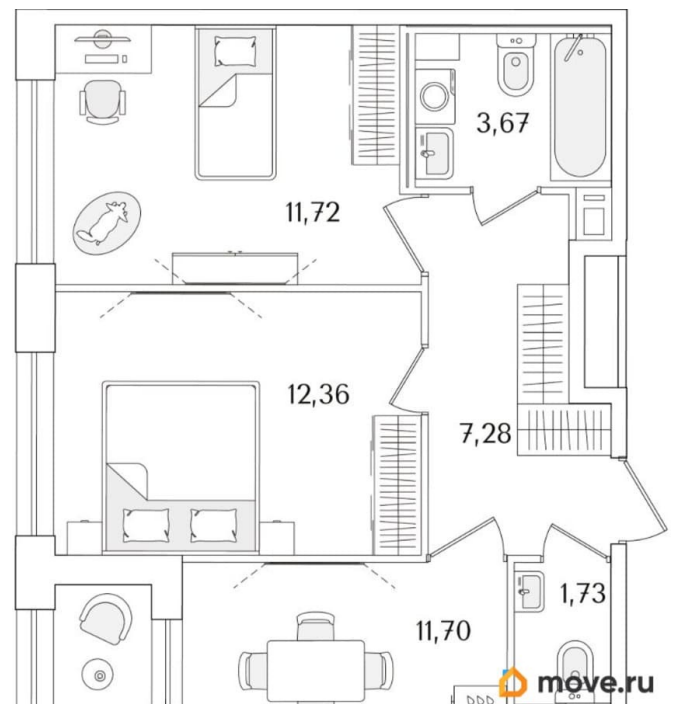

2

Высота потолков

2.74 м

Общая площадь

50.02 м²

Этаж

7/15

Детали объекта

лифт

Описание

Продаётся 2-комнатная квартира в строящемся доме (Корпус 2 (секции 1, 2)), срок сдачи: I-кв. 2029, общей площадью 50.02

для заметок

кв.м., на 7 этаже. Новый жилой комплекс «Аурум» от застройщика «РосСтройИнвест» расположен по адресу: г. Санкт-Петербург, Кондратьевский проспект