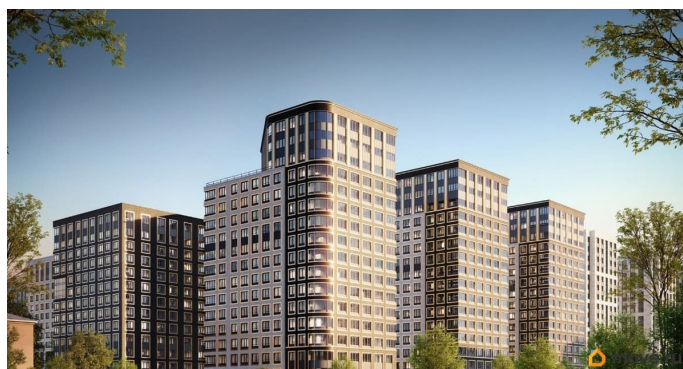

лифт

Описание

Продаётся 2-комнатная квартира в строящемся доме (Корпус 2 (секции 1, 2)), срок сдачи: I-кв. 2029, общей площадью 50.02

для заметок

кв.м., на 7 этаже. Новый жилой комплекс «Аурум» от застройщика «РосСтройИнвест» расположен по адресу: г. Санкт-Петербург, Кондратьевский проспект