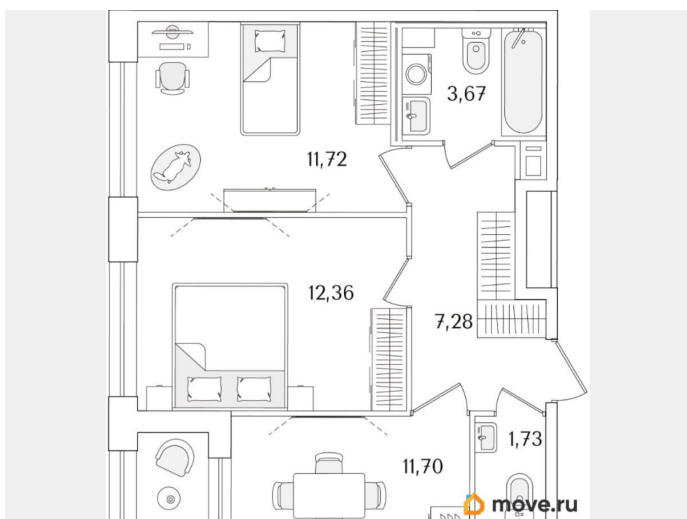

2

Высота потолков

2.74 м

Общая площадь

50.02 м²

Этаж

7/15

Детали объекта

лифт

Описание

Продаётся 2-комнатная квартира в строящемся доме (Корпус 2 (секции 1, 2)), срок сдачи: I-кв. 2029, общей площадью 50.02

для заметок

кв.м., на 7 этаже. Новый жилой комплекс «Аурум» от застройщика «РосСтройИнвест» расположен по адресу: г. Санкт-Петербург, Кондратьевский проспект