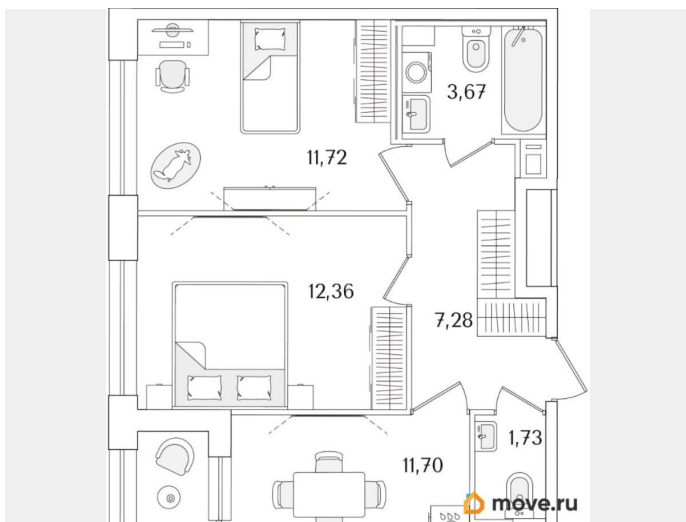

Move.ru - вся недвижимость России