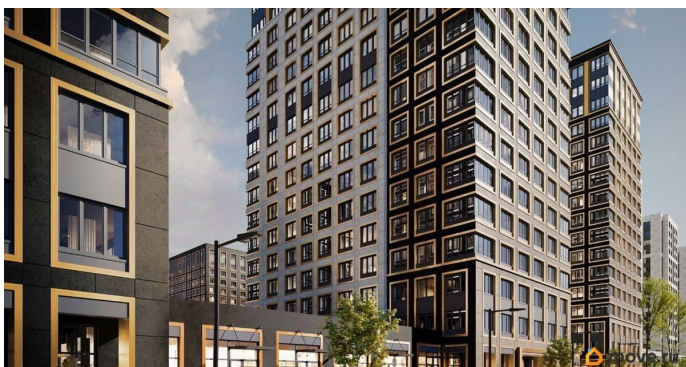

79810840047

для заметок

кв.м., на 10 этаже. Новый жилой комплекс «Аурум» от застройщика «РосСтройИнвест» расположен по адресу: г. Санкт-Петербург, Кондратьевский проспект

Move.ru - вся недвижимость России