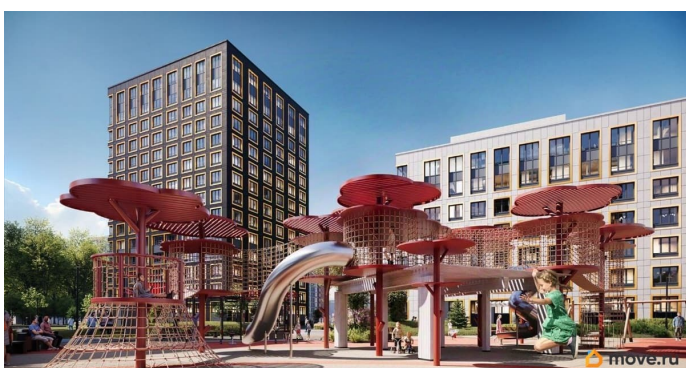

кв.м., на 10 этаже. Новый жилой комплекс «Аурум» от застройщика «РосСтройИнвест» расположен по адресу: г. Санкт-Петербург, Кондратьевский проспект