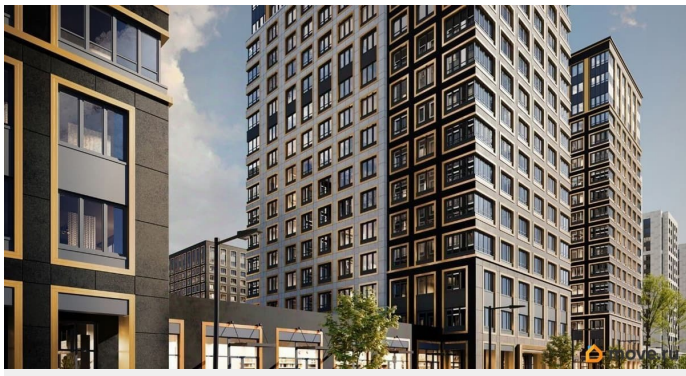

1 квартал 2029 г.

лифт

Описание

Продаётся 2-комнатная квартира в строящемся доме (Корпус 2 (секции 1, 2)), срок сдачи: I-кв. 2029, общей площадью 50.02

для заметок

кв.м., на 9 этаже. Новый жилой комплекс «Аурум» от застройщика «РосСтройИнвест» расположен по адресу: г. Санкт-Петербург, Кондратьевский проспект