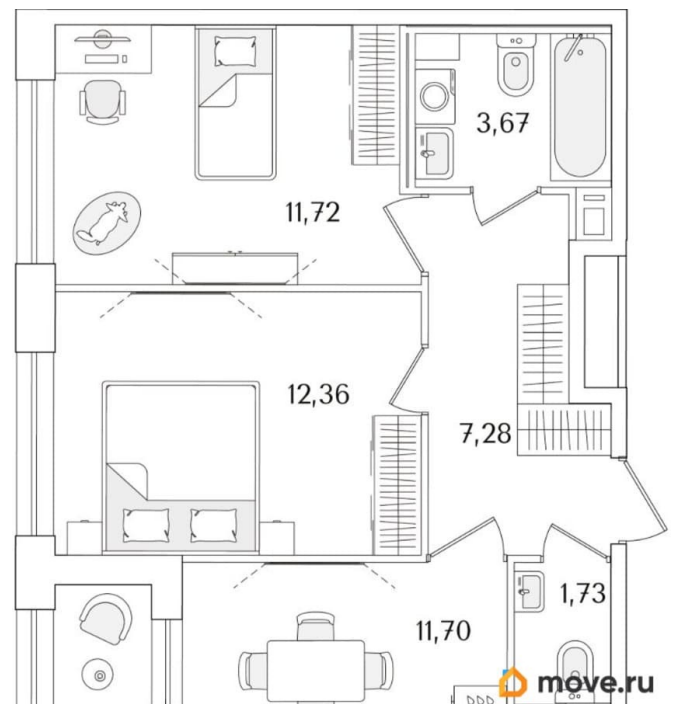

Количество комнат

2

Высота потолков

2.74 м

Общая площадь

50.02 м²

Этаж

9/15

1 квартал 2029 г.

лифт

Описание

Продаётся 2-комнатная квартира в строящемся доме (Корпус 2 (секции 1, 2)), срок сдачи: I-кв. 2029, общей площадью 50.02

для заметок

кв.м., на 9 этаже. Новый жилой комплекс «Аурум» от застройщика «РосСтройИнвест» расположен по адресу: г. Санкт-Петербург, Кондратьевский проспект