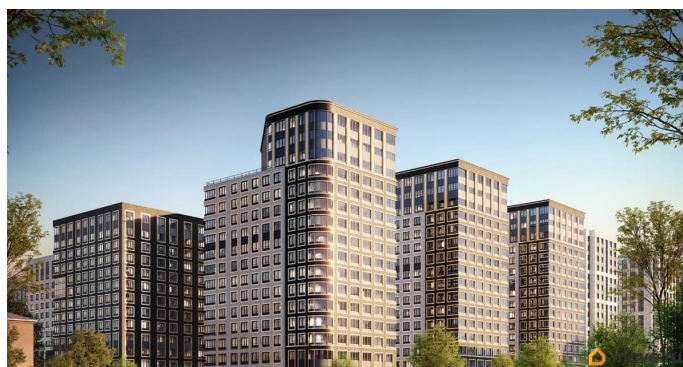

1 квартал 2029 г.

лифт

Описание

Продаётся 2-комнатная квартира в строящемся доме (Корпус 2 (секции 1, 2)), срок сдачи: I-кв. 2029, общей площадью 50.02

для заметок

кв.м., на 9 этаже. Новый жилой комплекс «Аурум» от застройщика «РосСтройИнвест» расположен по адресу: г. Санкт-Петербург, Кондратьевский проспект