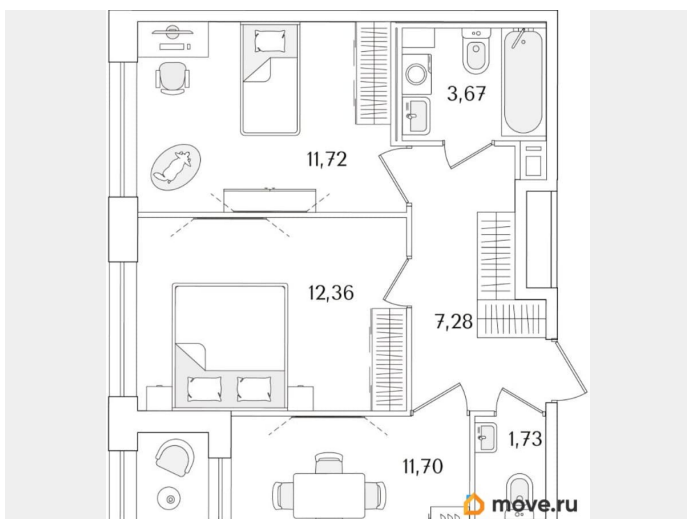

Количество комнат

2

Высота потолков

2.74 м

Общая площадь

50.02 м²

Этаж

9/15

1 квартал 2029 г.

лифт

Описание

Продаётся 2-комнатная квартира в строящемся доме (Корпус 2 (секции 1, 2)), срок сдачи: I-кв. 2029, общей площадью 50.02

для заметок

кв.м., на 9 этаже. Новый жилой комплекс «Аурум» от застройщика «РосСтройИнвест» расположен по адресу: г. Санкт-Петербург, Кондратьевский проспект