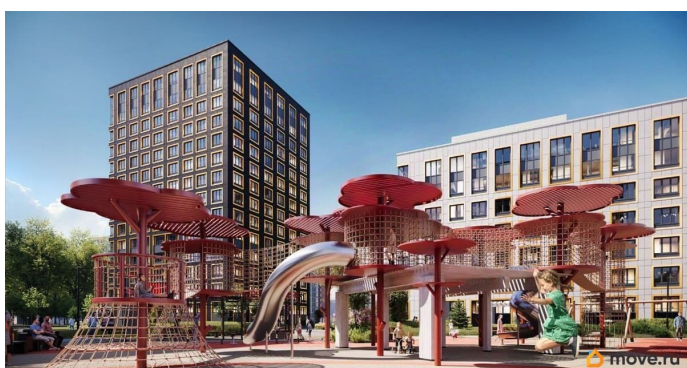

1 квартал 2029 г.

лифт

Описание

Продаётся 2-комнатная квартира в строящемся доме (Корпус 2 (секции 1, 2)), срок сдачи: I-кв. 2029, общей площадью 50.02

для заметок

кв.м., на 9 этаже. Новый жилой комплекс «Аурум» от застройщика «РосСтройИнвест» расположен по адресу: г. Санкт-Петербург, Кондратьевский проспект