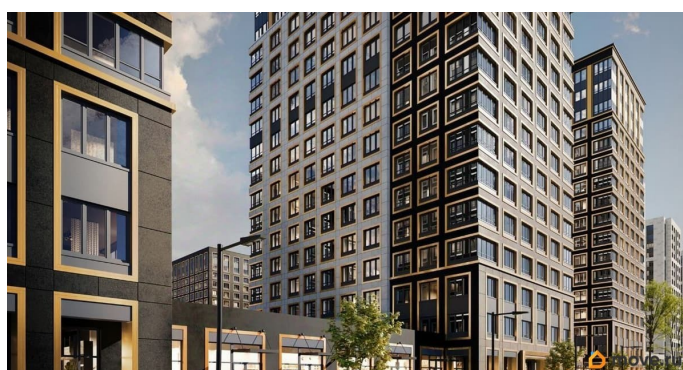

1 квартал 2029 г.

лифт

Описание

Продаётся 2-комнатная квартира в строящемся доме (Корпус 2 (секции 1, 2)), срок сдачи: I-кв. 2029, общей площадью 50.11

кв.м., на 5 этаже. Новый жилой комплекс «Аурум» от застройщика «РосСтройИнвест» расположен по адресу: г. Санкт-Петербург, Кондратьевский проспект