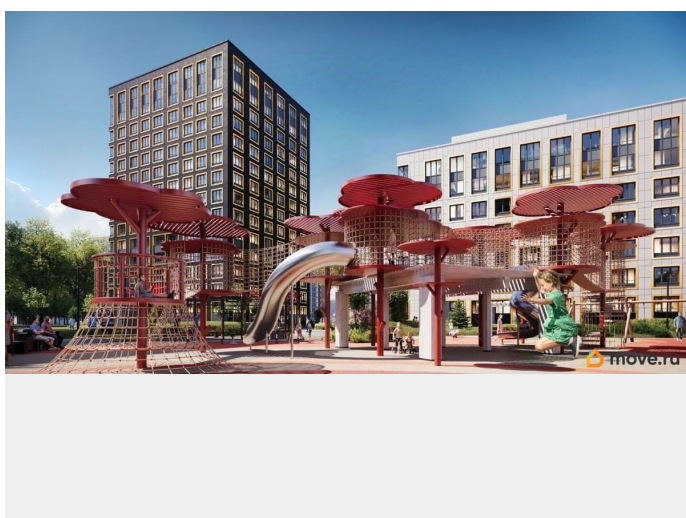

1 квартал 2029 г.

лифт

Описание

Продаётся 2-комнатная квартира в строящемся доме (Корпус 2 (секции 1, 2)), срок сдачи: I-кв. 2029, общей площадью 50.11

кв.м., на 5 этаже. Новый жилой комплекс «Аурум» от застройщика «РосСтройИнвест» расположен по адресу: г. Санкт-Петербург, Кондратьевский проспект