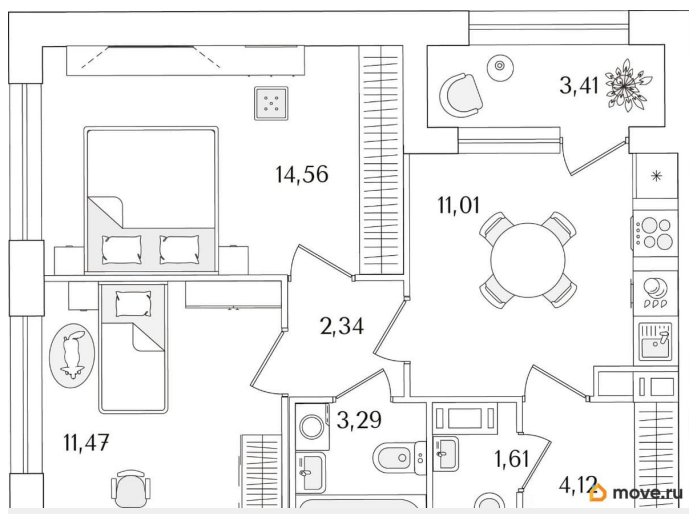

Количество комнат

2

Высота потолков

2.74 м

Общая площадь

50.11 м²

Этаж

5/15

1 квартал 2029 г.

лифт

Описание

Продаётся 2-комнатная квартира в строящемся доме (Корпус 2 (секции 1, 2)), срок сдачи: I-кв. 2029, общей площадью 50.11

кв.м., на 5 этаже. Новый жилой комплекс «Аурум» от застройщика «РосСтройИнвест» расположен по адресу: г. Санкт-Петербург, Кондратьевский проспект