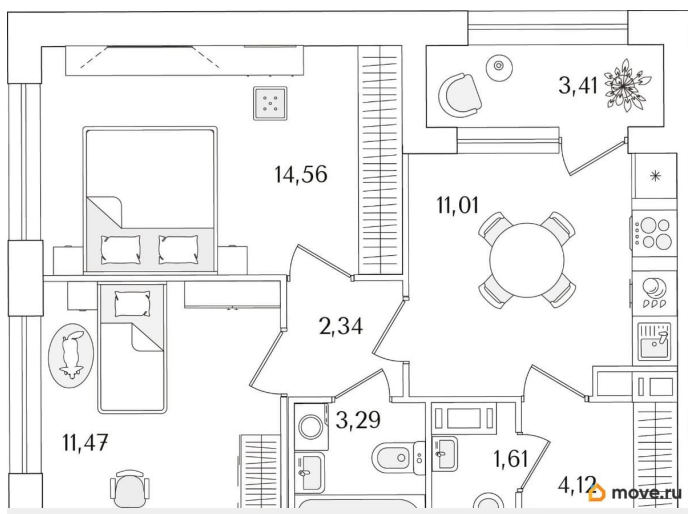

## Квартира

Количество комнат

2

Высота потолков

2.74 м

Общая площадь

50.11 м<sup>2</sup>

Этаж

## Описание

Продаётся 2-комнатная квартира в строящемся доме (Корпус 2 (секции 1, 2)), срок сдачи: I-кв. 2029, общей площадью 50.11

кв.м., на 11 этаже. Новый жилой комплекс «Аурум» от застройщика «РосСтройИнвест» расположен по адресу: г. Санкт-Петербург, Кондратьевский проспект