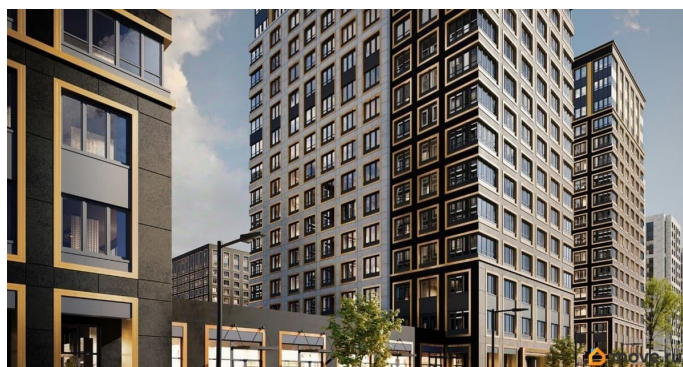

## Описание

Продаётся 2-комнатная квартира в строящемся доме (Корпус 2 (секции 1, 2)), срок сдачи: I-кв. 2029, общей площадью 50.11

кв.м., на 11 этаже. Новый жилой комплекс «Аурум» от застройщика «РосСтройИнвест» расположен по адресу: г. Санкт-Петербург, Кондратьевский проспект