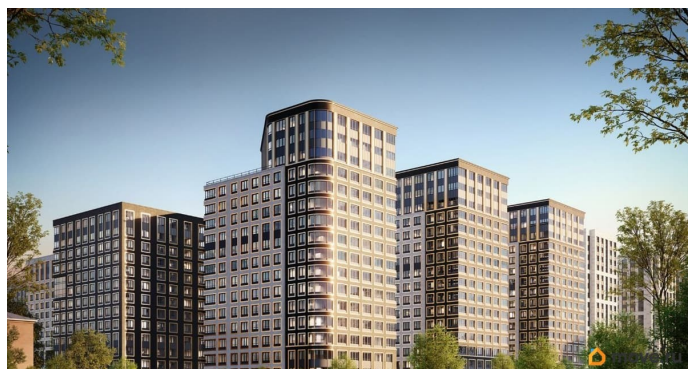

## Описание

Продаётся 2-комнатная квартира в строящемся доме (Корпус 2 (секции 1, 2)), срок сдачи: I-кв. 2029, общей площадью 50.11

кв.м., на 11 этаже. Новый жилой комплекс «Аурум» от застройщика «РосСтройИнвест» расположен по адресу: г. Санкт-Петербург, Кондратьевский проспект