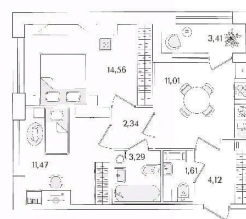

АУРУМ

move.ru