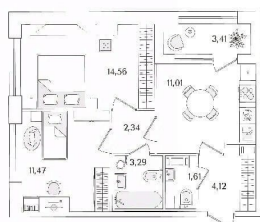

проспекту Маршала Блюхера, Кондратьевскому, Пискаревскому и Полюстровскому проспектам. Около 15-20 минут на транспорте — и вы на станциях метро «Лесная» и «Площадь Ленина». В будущем запланировано строительство новых объектов, улучшающих транспортную доступность: трасса «М-7» с путепроводом, продление улицы Арсенальной, Арсенальный мост и тоннель под железнодорожными путями. Также планируется создание новых станций метро — Арсенальная, Площадь Калинина и Полюстровский проспект-1, что расширит возможности передвижения по городу.

АУРУМ

move.ru

move.ru

move.ru

move.ru