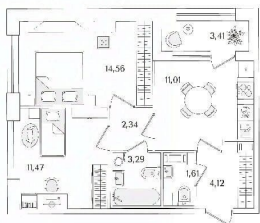

проспекту Маршала Блюхера, Кондратьевскому, Пискаревскому и Полюстровскому проспектам. Около 15-20 минут на транспорте — и вы на станциях метро «Лесная» и «Площадь Ленина». В будущем запланировано строительство новых объектов, улучшающих транспортную доступность: трасса «М-7» с путепроводом, продление улицы Арсенальной, Арсенальный мост и тоннель под железнодорожными путями. Также планируется создание новых станций метро — Арсенальная, Площадь Калинина и Полюстровский проспект-1, что расширит возможности передвижения по городу.

АУРУМ

move.ru

move.ru

move.ru

move.ru