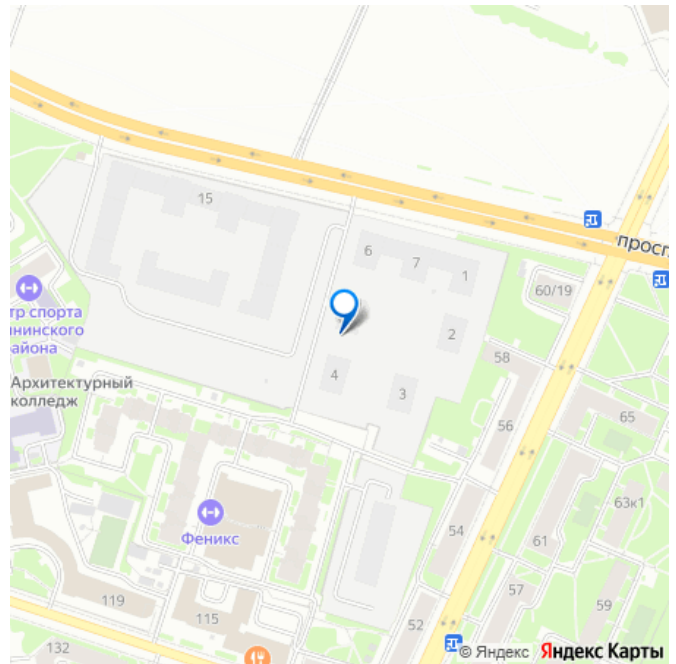

20 252 906 ₺

Округ

[СПБ, Калининский район](#)

Квартира

Количество комнат

2

Высота потолков

3 м

Жилая площадь

26 м²

Площадь кухни

11 м²

Общая площадь

50.11 м²

Этаж

14/15

Детали объекта

Тип сделки

Продам

Раздел

[Квартиры](#)

Тип санузла

совмещенный

Ремонт

с отделкой

Квартира в новостройке

для заметок

АУРУМ

move.ru