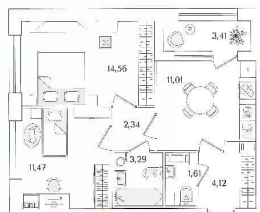

проспекту Маршала Блюхера, Кондратьевскому, Пискаревскому и Полюстровскому проспектам. Около 15-20 минут на транспорте — и вы на станциях метро «Лесная» и «Площадь Ленина». В будущем запланировано строительство новых объектов, улучшающих транспортную доступность: трасса «М-7» с путепроводом, продление улицы Арсенальной, Арсенальный мост и тоннель под железнодорожными путями. Также планируется создание новых станций метро — Арсенальная, Площадь Калинина и Полюстровский проспект-1, что расширит возможности передвижения по городу.

АУРУМ

move.ru