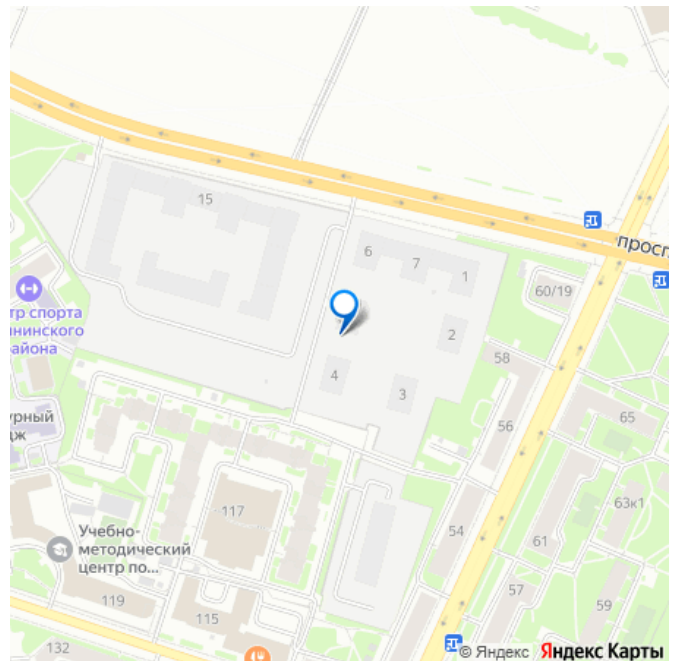

20 252 906 ₺

Округ

[СПБ, Калининский район](#)

Квартира

Количество комнат

2

Высота потолков

3 м

Жилая площадь

26 м²

Площадь кухни

11 м²

Общая площадь

50.11 м²

Этаж

13/15

Детали объекта

Тип сделки

Продам

Раздел

[Квартиры](#)

Тип санузла

совмещенный

Ремонт

с отделкой

Квартира в новостройке

для заметок