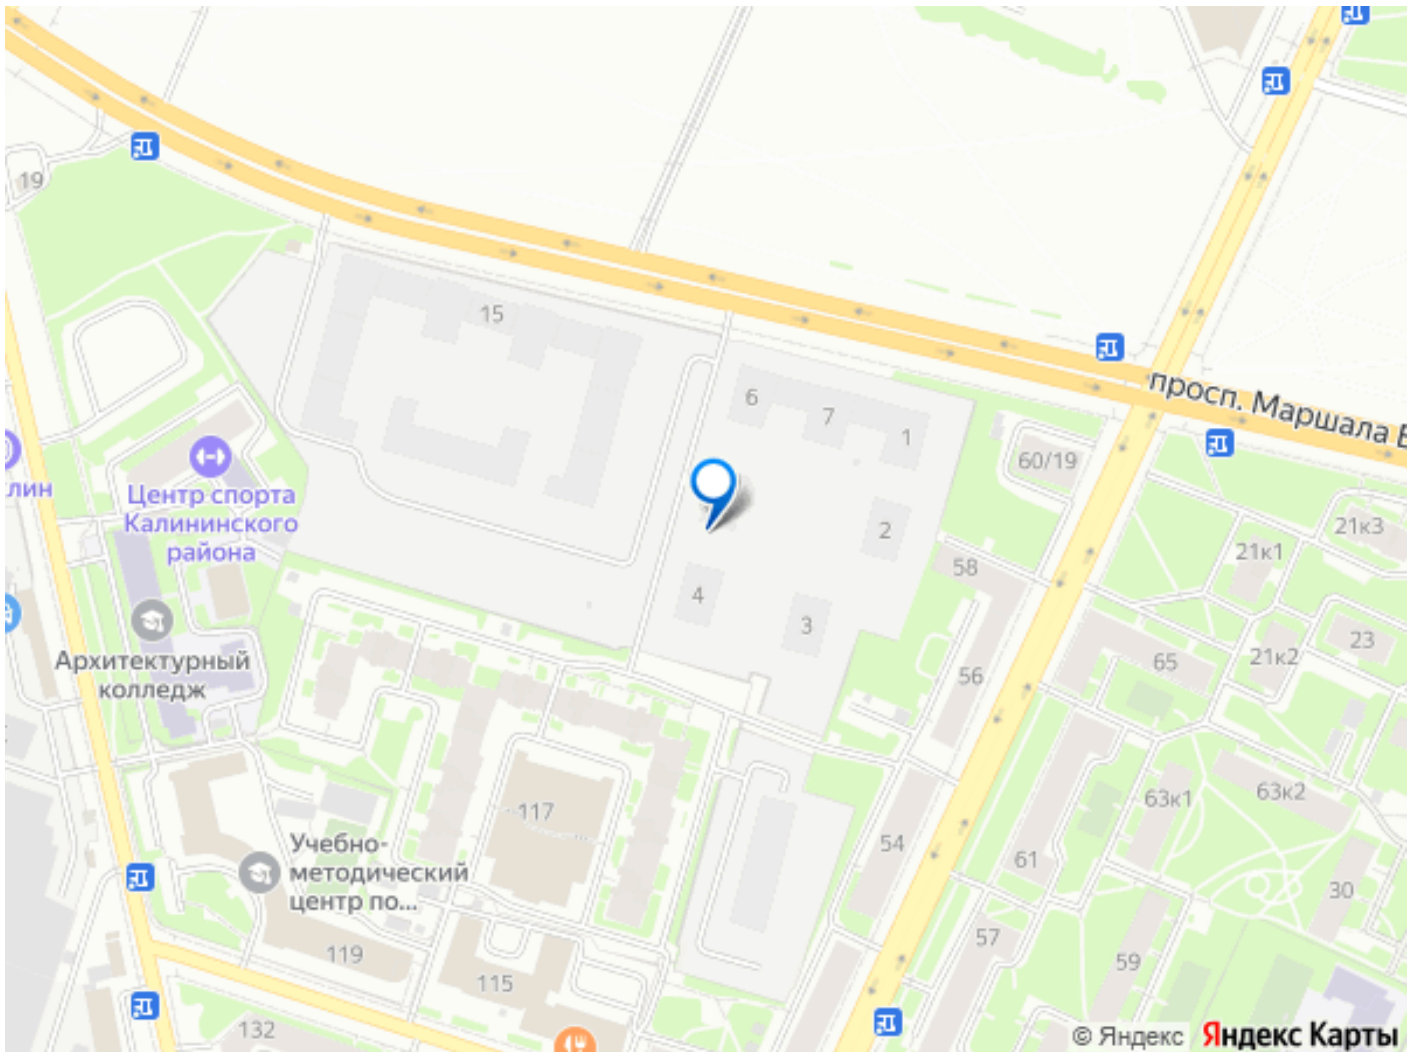

© Яндекс Яндекс Карты