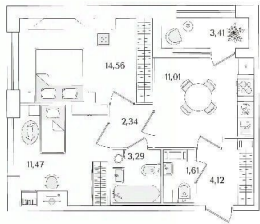

АУРУМ

move.ru