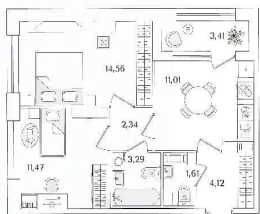

проспекту Маршала Блюхера, Кондратьевскому, Пискаревскому и Полюстровскому проспектам. Около 15-20 минут на транспорте — и вы на станциях метро «Лесная» и «Площадь Ленина». В будущем запланировано строительство новых объектов, улучшающих транспортную доступность: трасса «М-7» с путепроводом, продление улицы Арсенальной, Арсенальный мост и тоннель под железнодорожными путями. Также планируется создание новых станций метро — Арсенальная, Площадь Калинина и Полюстровский проспект-1, что расширит возможности передвижения по городу.

АУРУМ

move.ru