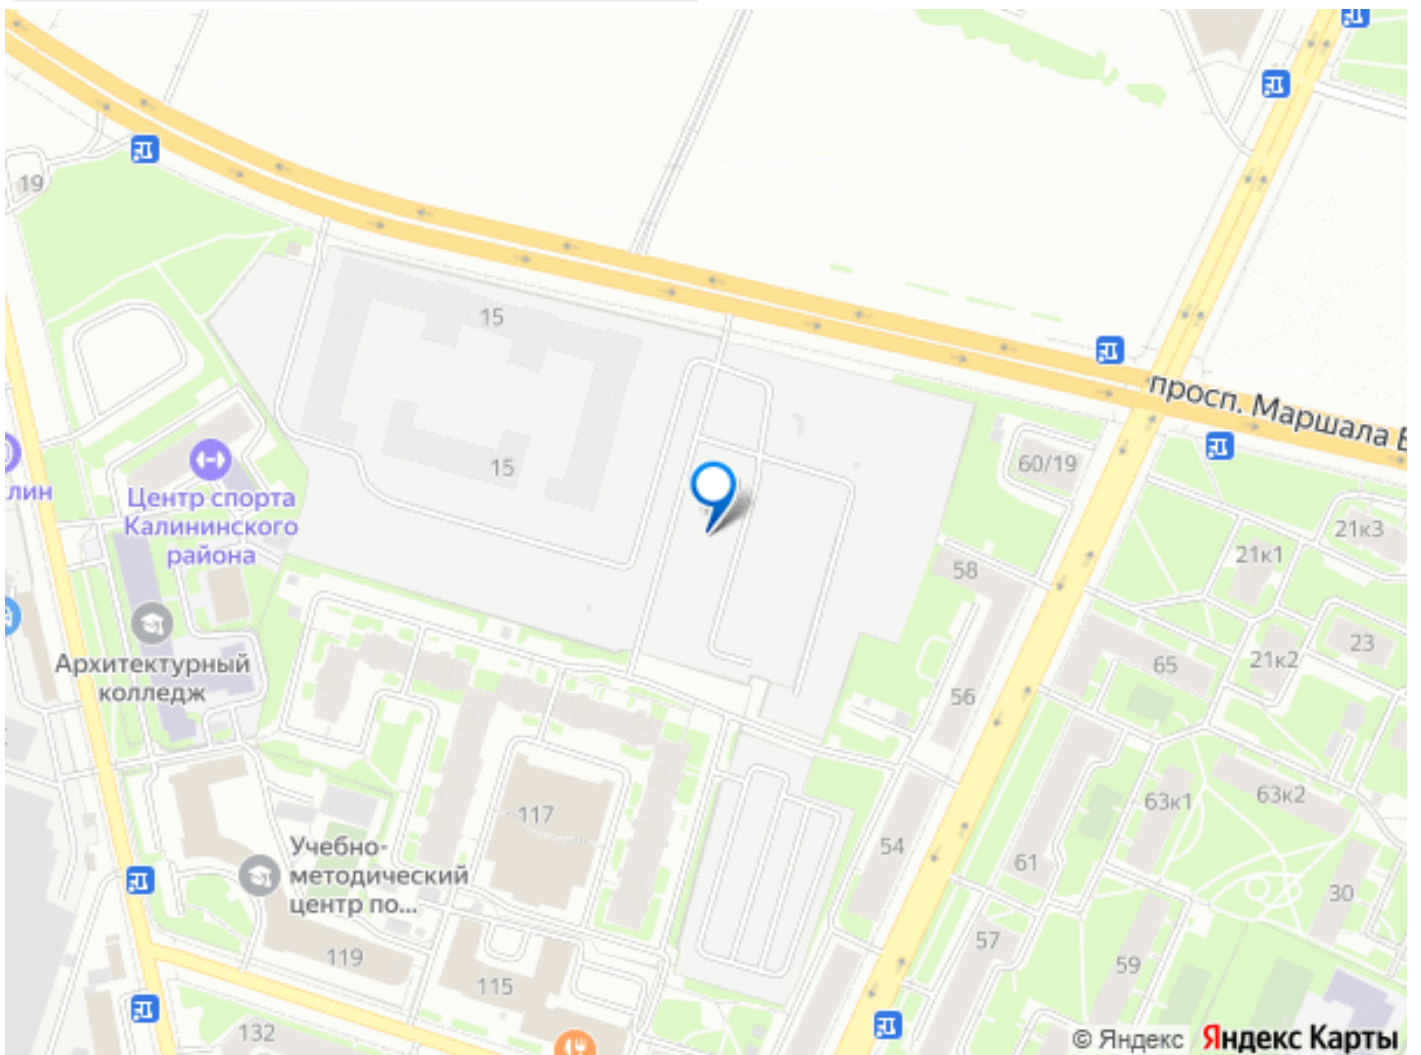

© Яндекс Яндекс Карты