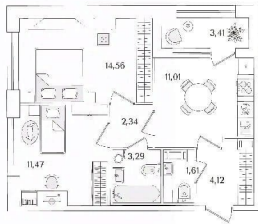

АУРУМ

move.ru