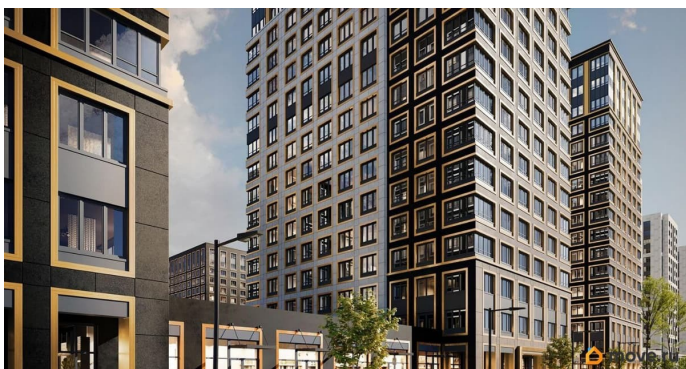

проспекту Маршала Блюхера, Кондратьевскому, Пискаревскому и Полюстровскому проспектам. Около 15-20 минут на транспорте — и вы на станциях метро «Лесная» и «Площадь Ленина». В будущем запланировано строительство новых объектов, улучшающих транспортную доступность: трасса «М-7» с путепроводом, продление улицы Арсенальной, Арсенальный мост и тоннель под железнодорожными путями. Также планируется создание новых станций метро — Арсенальная, Площадь Калинина и Полюстровский проспект-1, что расширит возможности передвижения по городу.