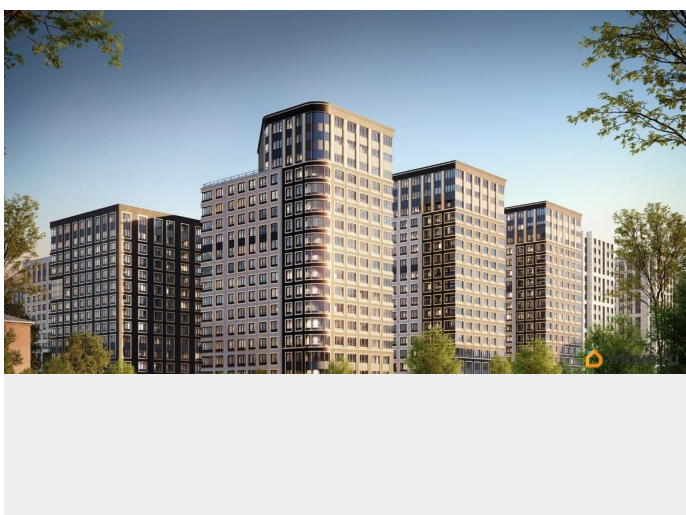

**79810840047**

для заметок

кв.м., на 13 этаже. Новый жилой комплекс «Аурум» от застройщика «РосСтройИнвест» расположен по адресу: г. Санкт-Петербург, Кондратьевский проспект

Move.ru - вся недвижимость России