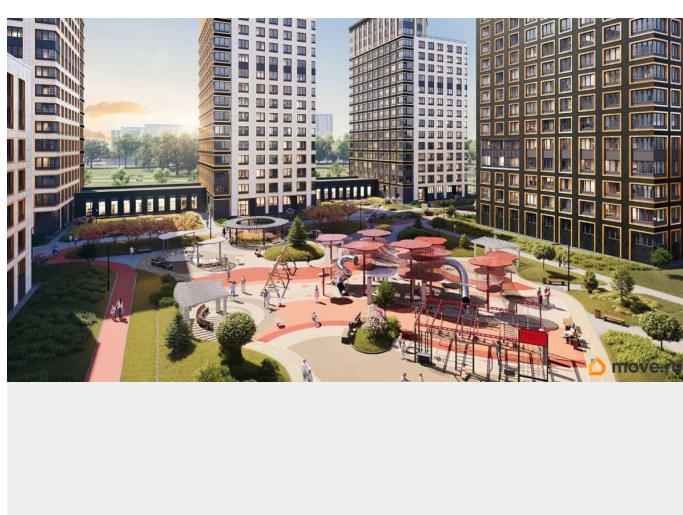

**79810840047**

для заметок

кв.м., на 13 этаже. Новый жилой комплекс «Аурум» от застройщика «РосСтройИнвест» расположен по адресу: г. Санкт-Петербург, Кондратьевский проспект

Move.ru - вся недвижимость России