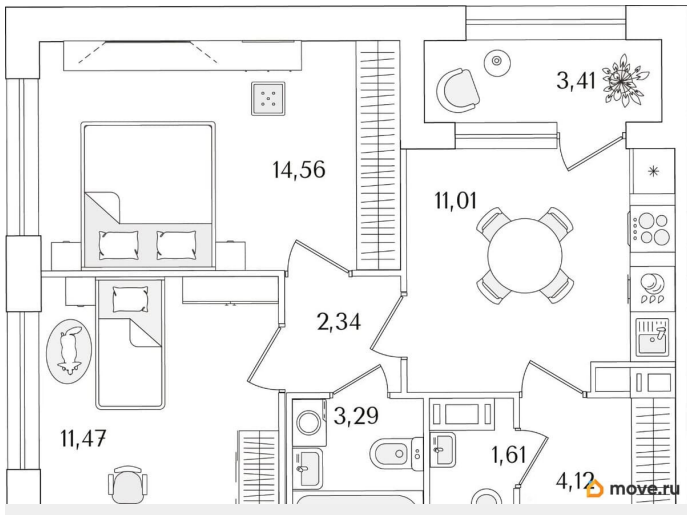

Move.ru - вся недвижимость России