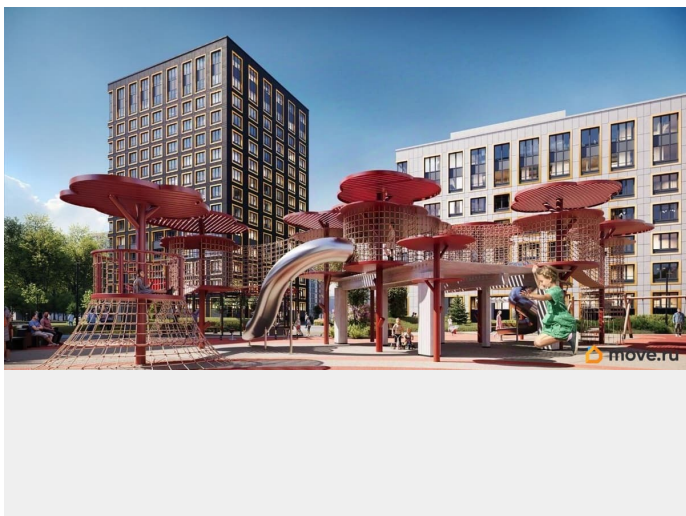

**79810840047**

для заметок

кв.м., на 13 этаже. Новый жилой комплекс «Аурум» от застройщика «РосСтройИнвест» расположен по адресу: г. Санкт-Петербург, Кондратьевский проспект

Move.ru - вся недвижимость России