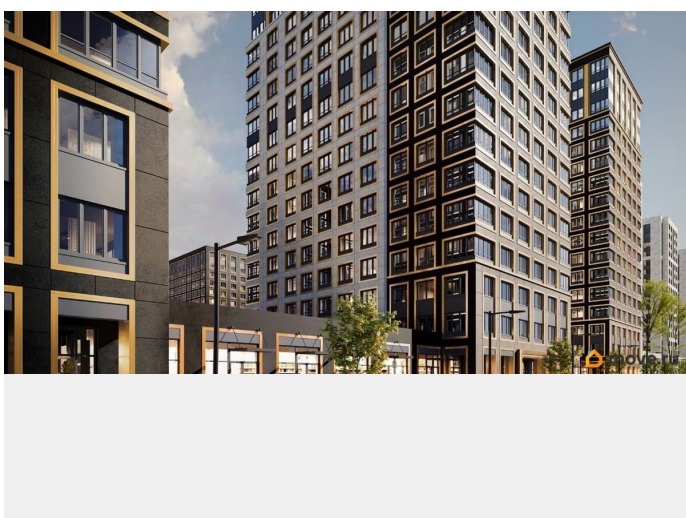

**79810840047**

для заметок

кв.м., на 13 этаже. Новый жилой комплекс «Аурум» от застройщика «РосСтройИнвест» расположен по адресу: г. Санкт-Петербург, Кондратьевский проспект

Move.ru - вся недвижимость России