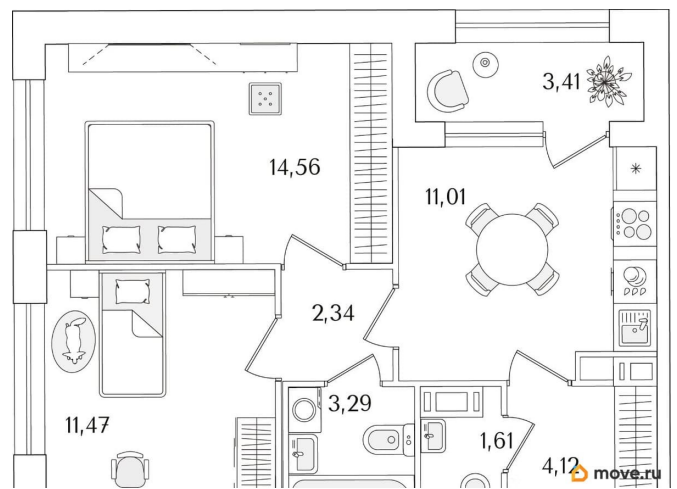

🕒 Создано: 30.12.2025 в 10:30

🔄 Обновлено: 17.04.2026 в 14:37

**Отдел продаж, Бесплатная
консультация
79810840047**

19 265 945 ₹

Округ

[СПБ, Калининский район](#)

Квартира

Количество комнат

2

Высота потолков

2.74 м

Общая площадь

50.11 м²

Этаж

8/15