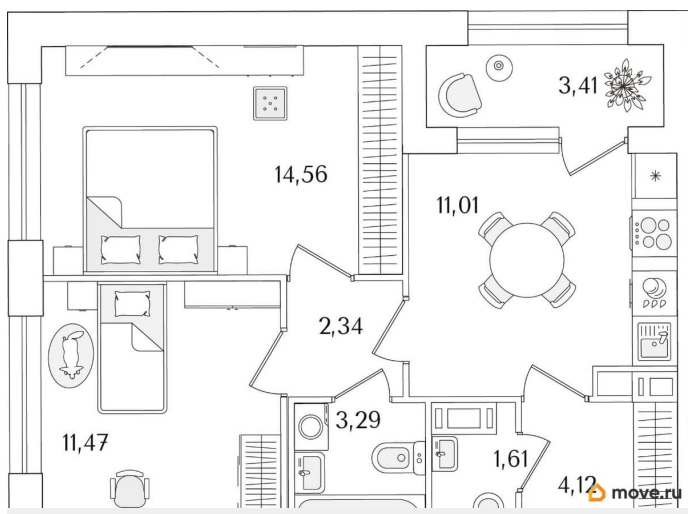

## Квартира

Количество комнат

2

Высота потолков

2.74 м

Общая площадь

50.11 м<sup>2</sup>

Этаж

## Описание

Продаётся 2-комнатная квартира в строящемся доме (Корпус 2 (секции 1, 2)), срок сдачи: I-кв. 2029, общей площадью 50.11

кв.м., на 8 этаже. Новый жилой комплекс «Аурум» от застройщика «РосСтройИнвест» расположен по адресу: г. Санкт-Петербург, Кондратьевский проспект