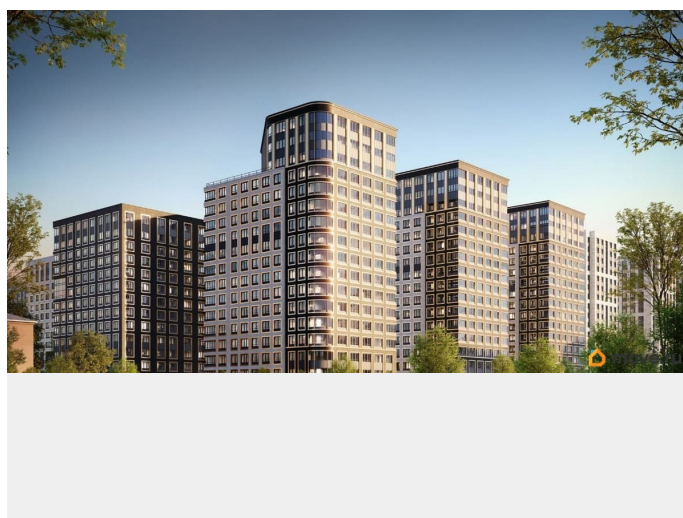

## Описание

Продаётся 2-комнатная квартира в строящемся доме (Корпус 2 (секции 1, 2)), срок сдачи: I-кв. 2029, общей площадью 50.11

кв.м., на 8 этаже. Новый жилой комплекс «Аурум» от застройщика «РосСтройИнвест» расположен по адресу: г. Санкт-Петербург, Кондратьевский проспект