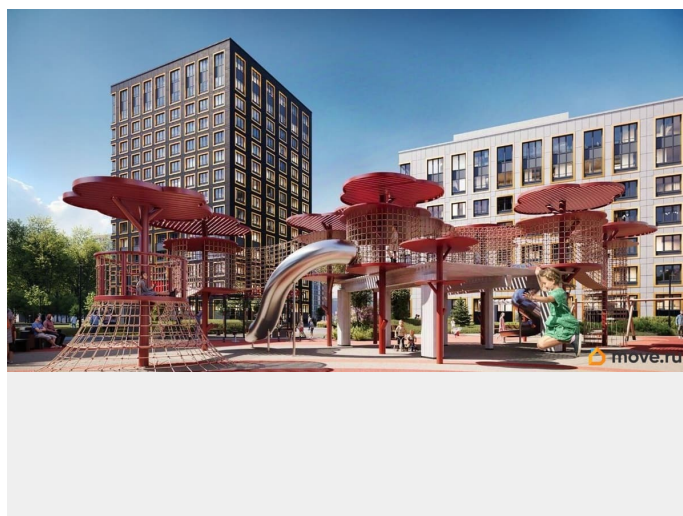

## Описание

Продаётся 2-комнатная квартира в строящемся доме (Корпус 2 (секции 1, 2)), срок сдачи: I-кв. 2029, общей площадью 50.11

кв.м., на 8 этаже. Новый жилой комплекс «Аурум» от застройщика «РосСтройИнвест» расположен по адресу: г. Санкт-Петербург, Кондратьевский проспект