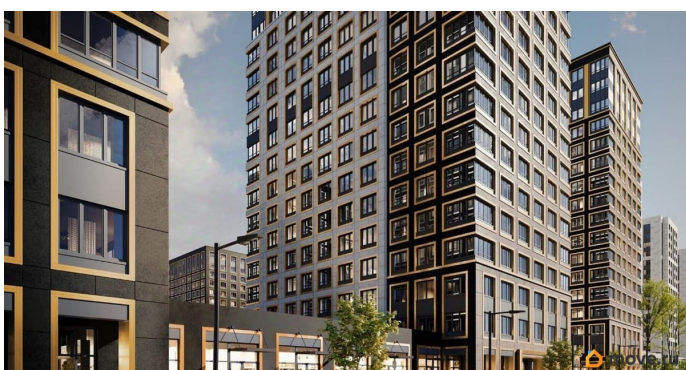

1 квартал 2029 г.

лифт

Описание

Продаётся 2-комнатная квартира в строящемся доме (Корпус 2 (секции 1, 2)), срок сдачи: I-кв. 2029, общей площадью 50.11

кв.м., на 7 этаже. Новый жилой комплекс «Аурум» от застройщика «РосСтройИнвест» расположен по адресу: г. Санкт-Петербург, Кондратьевский проспект