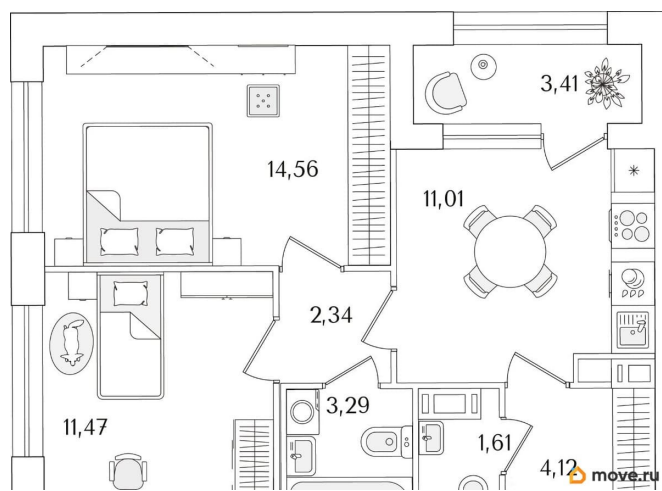

Количество комнат

2

Высота потолков

2.74 м

Общая площадь

50.11 м²

Этаж

7/15

1 квартал 2029 г.

лифт

Описание

Продаётся 2-комнатная квартира в строящемся доме (Корпус 2 (секции 1, 2)), срок сдачи: I-кв. 2029, общей площадью 50.11

кв.м., на 7 этаже. Новый жилой комплекс «Аурум» от застройщика «РосСтройИнвест» расположен по адресу: г. Санкт-Петербург, Кондратьевский проспект