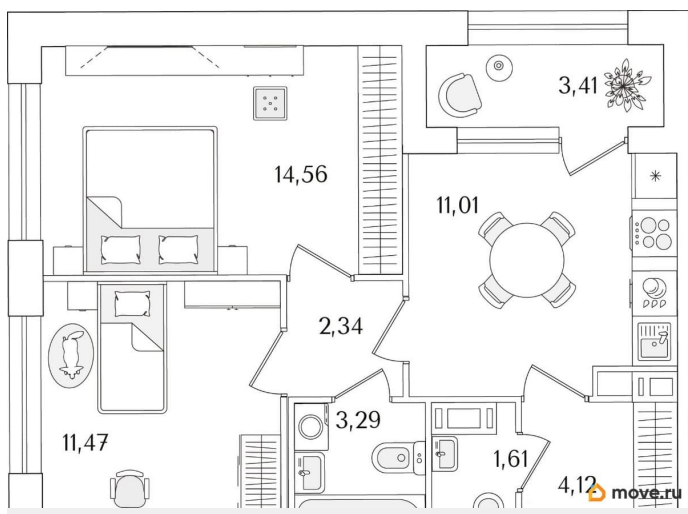

Количество комнат

2

Высота потолков

2.74 м

Общая площадь

50.11 м²

Этаж

7/15

1 квартал 2029 г.

лифт

Описание

Продаётся 2-комнатная квартира в строящемся доме (Корпус 2 (секции 1, 2)), срок сдачи: I-кв. 2029, общей площадью 50.11

кв.м., на 7 этаже. Новый жилой комплекс «Аурум» от застройщика «РосСтройИнвест» расположен по адресу: г. Санкт-Петербург, Кондратьевский проспект