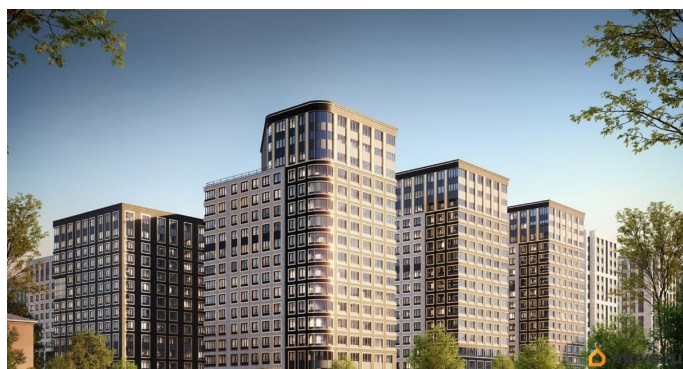

1 квартал 2029 г.

лифт

Описание

Продаётся 2-комнатная квартира в строящемся доме (Корпус 2 (секции 1, 2)), срок сдачи: I-кв. 2029, общей площадью 50.11

кв.м., на 7 этаже. Новый жилой комплекс «Аурум» от застройщика «РосСтройИнвест» расположен по адресу: г. Санкт-Петербург, Кондратьевский проспект