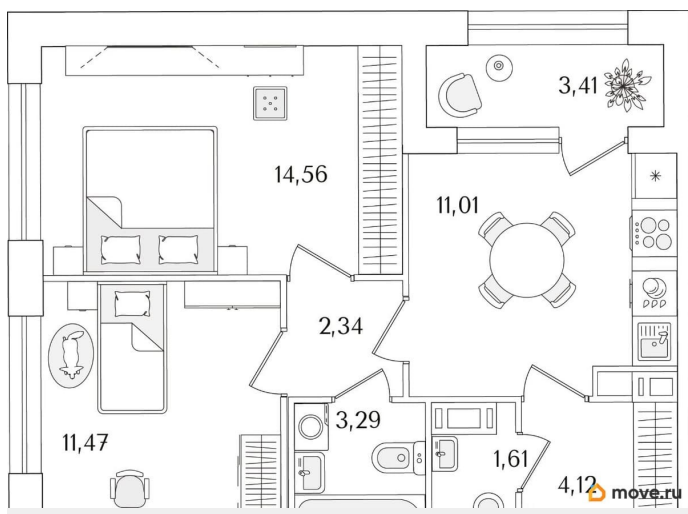

## Квартира

Количество комнат

2

Высота потолков

2.74 м

Общая площадь

50.11 м<sup>2</sup>

Этаж

## Описание

Продаётся 2-комнатная квартира в строящемся доме (Корпус 2 (секции 1, 2)), срок сдачи: I-кв. 2029, общей площадью 50.11

кв.м., на 10 этаже. Новый жилой комплекс «Аурум» от застройщика «РосСтройИнвест» расположен по адресу: г. Санкт-Петербург, Кондратьевский проспект