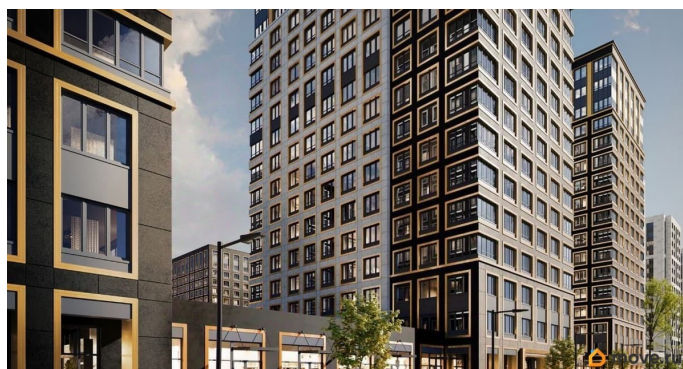

## Описание

Продаётся 2-комнатная квартира в строящемся доме (Корпус 2 (секции 1, 2)), срок сдачи: I-кв. 2029, общей площадью 50.11

кв.м., на 10 этаже. Новый жилой комплекс «Аурум» от застройщика «РосСтройИнвест» расположен по адресу: г. Санкт-Петербург, Кондратьевский проспект