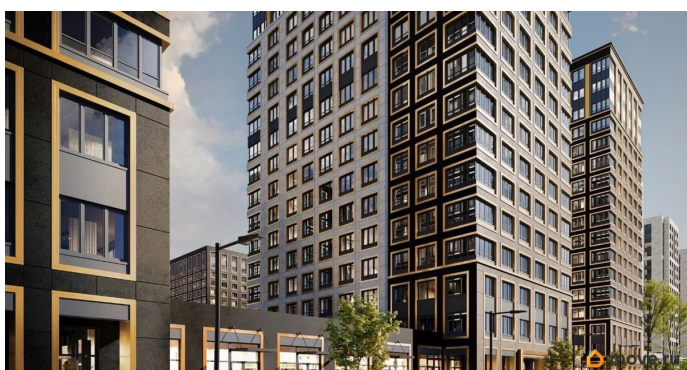

1 квартал 2029 г.

лифт

Описание

Продаётся 2-комнатная квартира в строящемся доме (Корпус 2 (секции 1, 2)), срок сдачи: I-кв. 2029, общей площадью 50.11

кв.м., на 15 этаже. Новый жилой комплекс «Аурум» от застройщика «РосСтройИнвест» расположен по адресу: г. Санкт-Петербург, Кондратьевский проспект