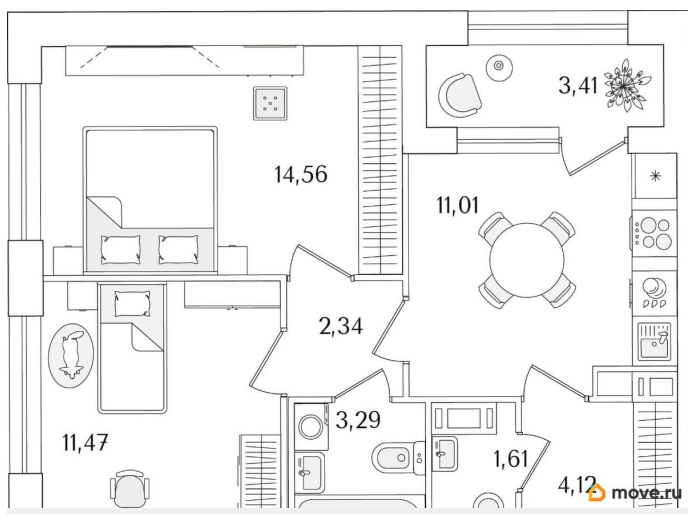

Количество комнат

2

Высота потолков

2.74 м

Общая площадь

50.11 м²

Этаж

15/15

1 квартал 2029 г.

лифт

Описание

Продаётся 2-комнатная квартира в строящемся доме (Корпус 2 (секции 1, 2)), срок сдачи: I-кв. 2029, общей площадью 50.11

кв.м., на 15 этаже. Новый жилой комплекс «Аурум» от застройщика «РосСтройИнвест» расположен по адресу: г. Санкт-Петербург, Кондратьевский проспект