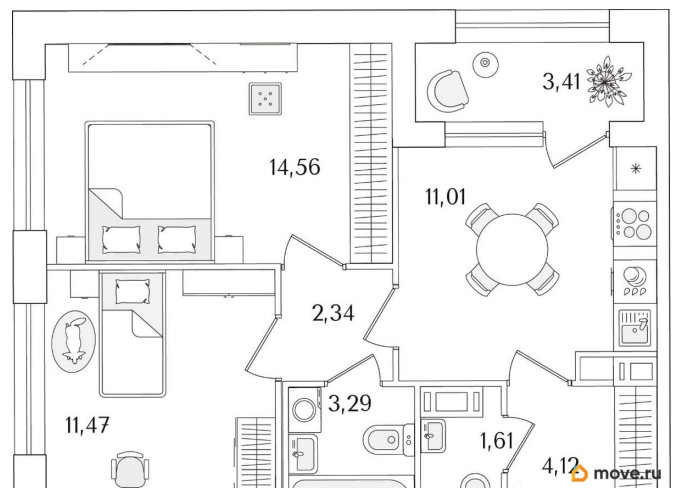

Количество комнат

2

Высота потолков

2.74 м

Общая площадь

50.11 м²

Этаж

15/15

1 квартал 2029 г.

лифт

Описание

Продаётся 2-комнатная квартира в строящемся доме (Корпус 2 (секции 1, 2)), срок сдачи: I-кв. 2029, общей площадью 50.11

кв.м., на 15 этаже. Новый жилой комплекс «Аурум» от застройщика «РосСтройИнвест» расположен по адресу: г. Санкт-Петербург, Кондратьевский проспект