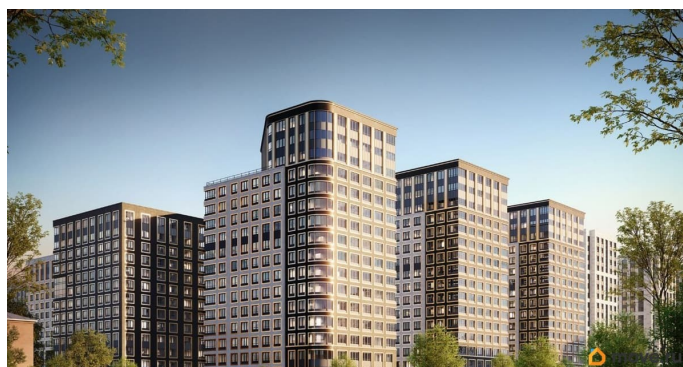

1 квартал 2029 г.

лифт

Описание

Продаётся 2-комнатная квартира в строящемся доме (Корпус 2 (секции 1, 2)), срок сдачи: I-кв. 2029, общей площадью 50.11

кв.м., на 15 этаже. Новый жилой комплекс «Аурум» от застройщика «РосСтройИнвест» расположен по адресу: г. Санкт-Петербург, Кондратьевский проспект