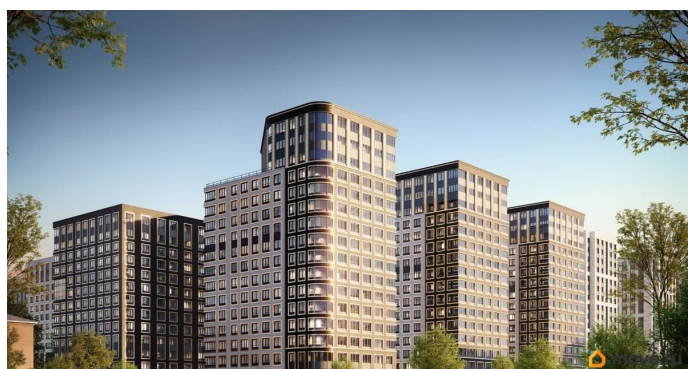

лифт

Описание

Продаётся 2-комнатная квартира в строящемся доме (Корпус 2 (секции 1, 2)), срок сдачи: I-кв. 2029, общей площадью 50.11

кв.м., на 11 этаже. Новый жилой комплекс «Аурум» от застройщика «РосСтройИнвест» расположен по адресу: г. Санкт-Петербург, Кондратьевский проспект