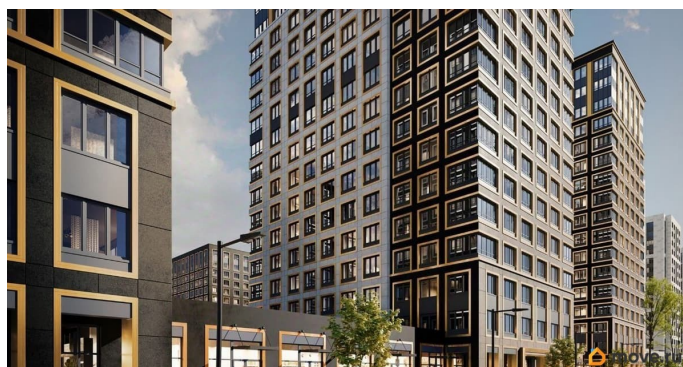

🕒 Создано: 17.02.2026 в 20:27

🔄 Обновлено: 18.04.2026 в 17:58

**Отдел продаж, Бесплатная
консультация
79810840047**

19 923 902 ₹

Округ

[СПБ, Калининский район](#)

Квартира

Количество комнат

лифт

Описание

Продаётся 2-комнатная квартира в строящемся доме (Корпус 2 (секции 1, 2)), срок сдачи: I-кв. 2029, общей площадью 50.11

кв.м., на 11 этаже. Новый жилой комплекс «Аурум» от застройщика «РосСтройИнвест» расположен по адресу: г. Санкт-Петербург, Кондратьевский проспект