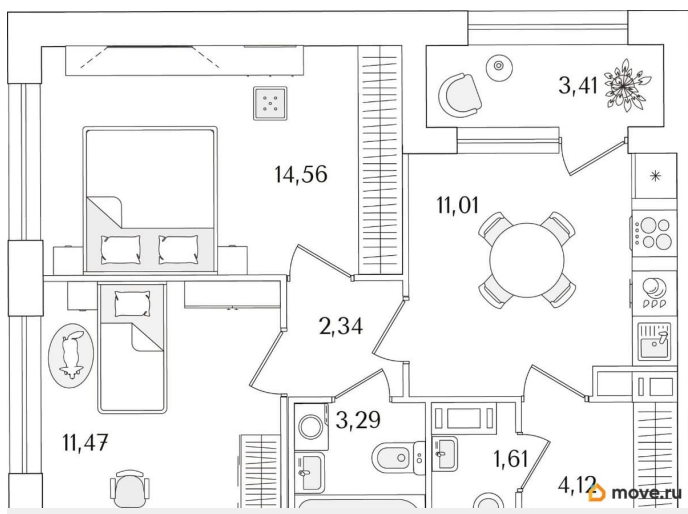

2

Высота потолков

2.74 м

Общая площадь

50.11 м²

Этаж

11/15

Детали объекта

лифт

Описание

Продаётся 2-комнатная квартира в строящемся доме (Корпус 2 (секции 1, 2)), срок сдачи: I-кв. 2029, общей площадью 50.11

кв.м., на 11 этаже. Новый жилой комплекс «Аурум» от застройщика «РосСтройИнвест» расположен по адресу: г. Санкт-Петербург, Кондратьевский проспект