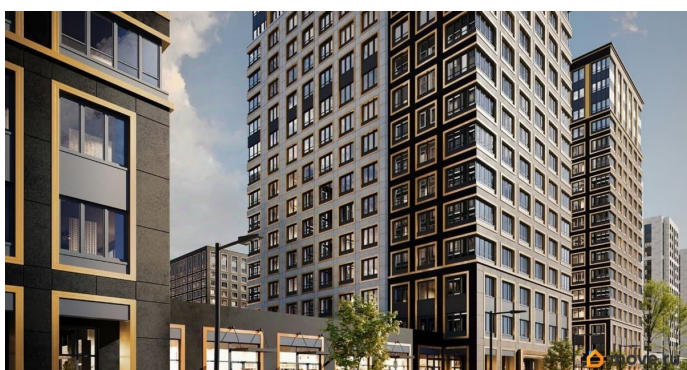

## Описание

Продаётся 2-комнатная квартира в строящемся доме (Корпус 2 (секции 1, 2)), срок сдачи: I-кв. 2029, общей площадью 50.11

кв.м., на 12 этаже. Новый жилой комплекс «Аурум» от застройщика «РосСтройИнвест» расположен по адресу: г. Санкт-Петербург, Кондратьевский проспект