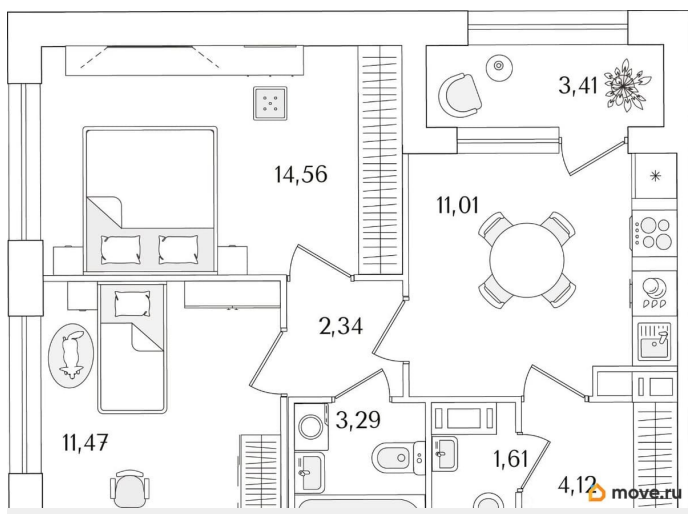

## Квартира

Количество комнат

2

Высота потолков

2.74 м

Общая площадь

50.11 м<sup>2</sup>

Этаж

## Описание

Продаётся 2-комнатная квартира в строящемся доме (Корпус 2 (секции 1, 2)), срок сдачи: I-кв. 2029, общей площадью 50.11

кв.м., на 12 этаже. Новый жилой комплекс «Аурум» от застройщика «РосСтройИнвест» расположен по адресу: г. Санкт-Петербург, Кондратьевский проспект