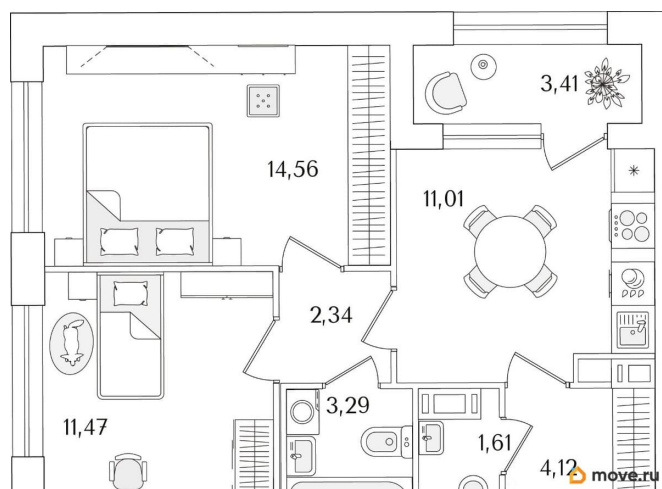

🕒 Создано: 17.02.2026 в 20:03

🔄 Обновлено: 17.04.2026 в 15:22

**Отдел продаж, Бесплатная
консультация**

79810840047

19 923 902 ₹

Округ

[СПБ, Калининский район](#)

Квартира

Количество комнат

2

Высота потолков

2.74 м

Общая площадь

50.11 м²

Этаж

12/15