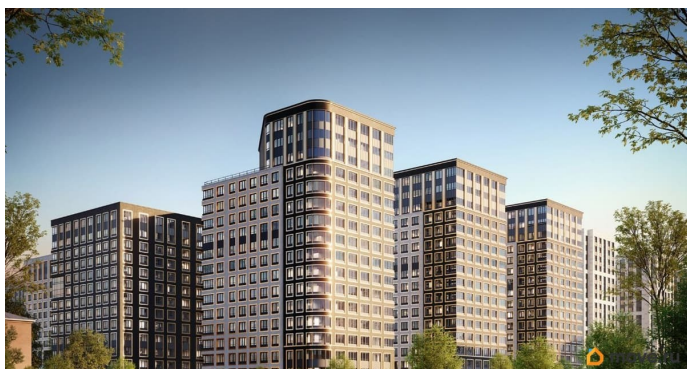

## Описание

Продаётся 2-комнатная квартира в строящемся доме (Корпус 2 (секции 1, 2)), срок сдачи: I-кв. 2029, общей площадью 50.11

кв.м., на 12 этаже. Новый жилой комплекс «Аурум» от застройщика «РосСтройИнвест» расположен по адресу: г. Санкт-Петербург, Кондратьевский проспект