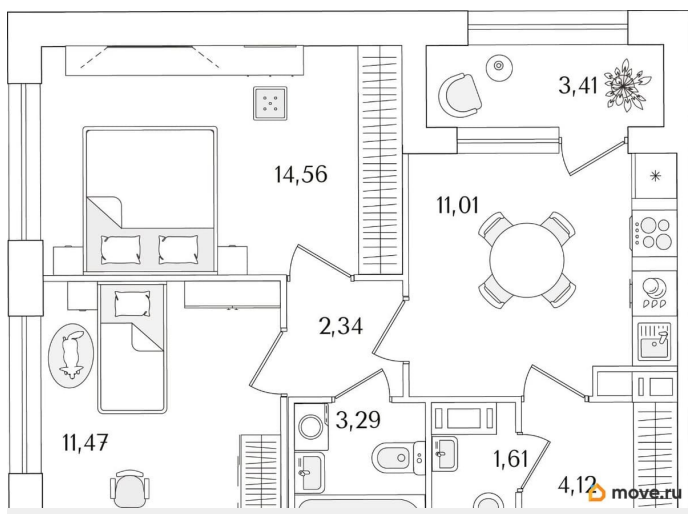

Количество комнат

2

Высота потолков

2.74 м

Общая площадь

50.11 м²

Этаж

9/15

1 квартал 2029 г.

лифт

Описание

Продаётся 2-комнатная квартира в строящемся доме (Корпус 2 (секции 1, 2)), срок сдачи: I-кв. 2029, общей площадью 50.11

кв.м., на 9 этаже. Новый жилой комплекс «Аурум» от застройщика «РосСтройИнвест» расположен по адресу: г. Санкт-Петербург, Кондратьевский проспект