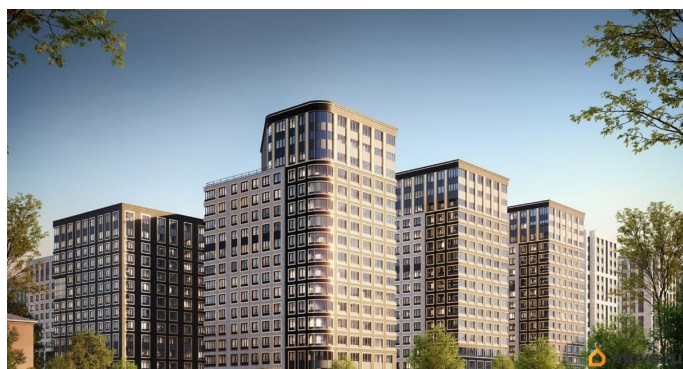

1 квартал 2029 г.

лифт

Описание

Продаётся 2-комнатная квартира в строящемся доме (Корпус 2 (секции 1, 2)), срок сдачи: I-кв. 2029, общей площадью 50.11

кв.м., на 9 этаже. Новый жилой комплекс «Аурум» от застройщика «РосСтройИнвест» расположен по адресу: г. Санкт-Петербург, Кондратьевский проспект