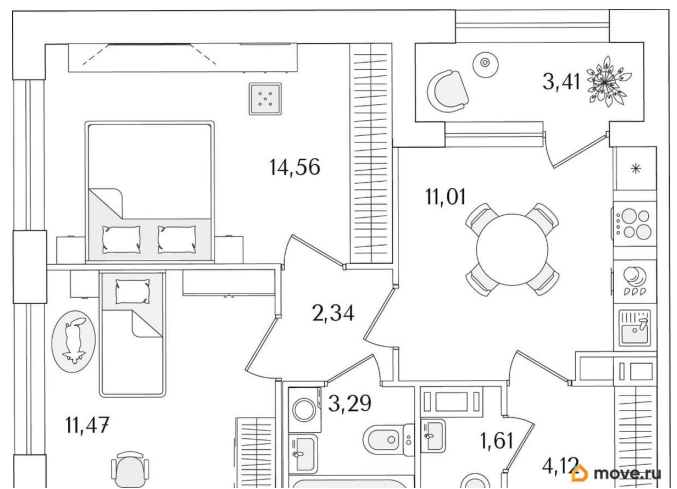

Количество комнат

2

Высота потолков

2.74 м

Общая площадь

50.11 м²

Этаж

9/15

1 квартал 2029 г.

лифт

Описание

Продаётся 2-комнатная квартира в строящемся доме (Корпус 2 (секции 1, 2)), срок сдачи: I-кв. 2029, общей площадью 50.11

кв.м., на 9 этаже. Новый жилой комплекс «Аурум» от застройщика «РосСтройИнвест» расположен по адресу: г. Санкт-Петербург, Кондратьевский проспект