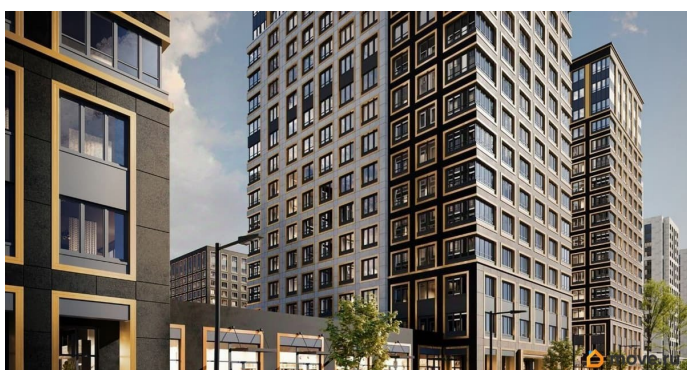

1 квартал 2029 г.

лифт

Описание

Продаётся 2-комнатная квартира в строящемся доме (Корпус 2 (секции 1, 2)), срок сдачи: I-кв. 2029, общей площадью 50.11

кв.м., на 9 этаже. Новый жилой комплекс «Аурум» от застройщика «РосСтройИнвест» расположен по адресу: г. Санкт-Петербург, Кондратьевский проспект