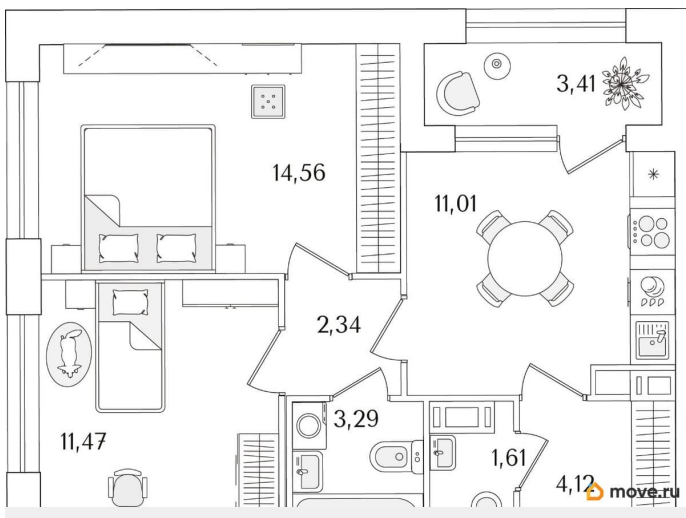

Move.ru - вся недвижимость России