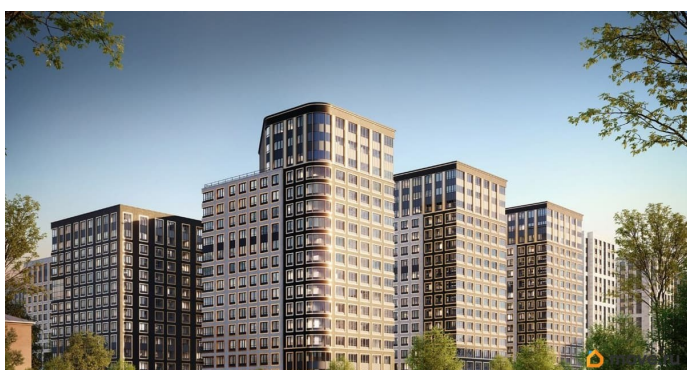

## Описание

Продаётся 2-комнатная квартира в строящемся доме (Корпус 2 (секции 1, 2)), срок сдачи: I-кв. 2029, общей площадью 50.11

кв.м., на 11 этаже. Новый жилой комплекс «Аурум» от застройщика «РосСтройИнвест» расположен по адресу: г. Санкт-Петербург, Кондратьевский проспект