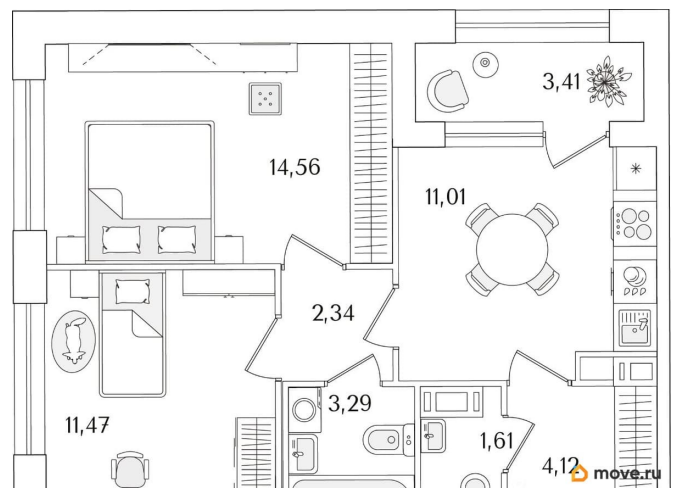

🕒 Создано: 19.04.2026 в 06:27

🔄 Обновлено: 19.04.2026 в 15:25

**Отдел продаж, Бесплатная
консультация
79810840047**

19 923 902 ₹

Округ

[СПБ, Калининский район](#)

Квартира

Количество комнат

2

Высота потолков

2.74 м

Общая площадь

50.11 м²

Этаж

11/15