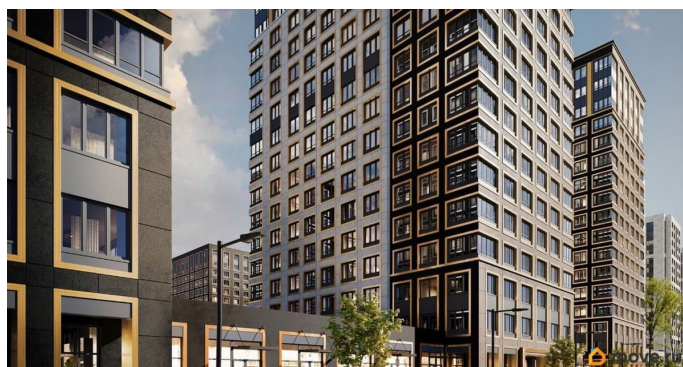

## Описание

Продаётся 2-комнатная квартира в строящемся доме (Корпус 2 (секции 1, 2)), срок сдачи: I-кв. 2029, общей площадью 50.11

кв.м., на 11 этаже. Новый жилой комплекс «Аурум» от застройщика «РосСтройИнвест» расположен по адресу: г. Санкт-Петербург, Кондратьевский проспект