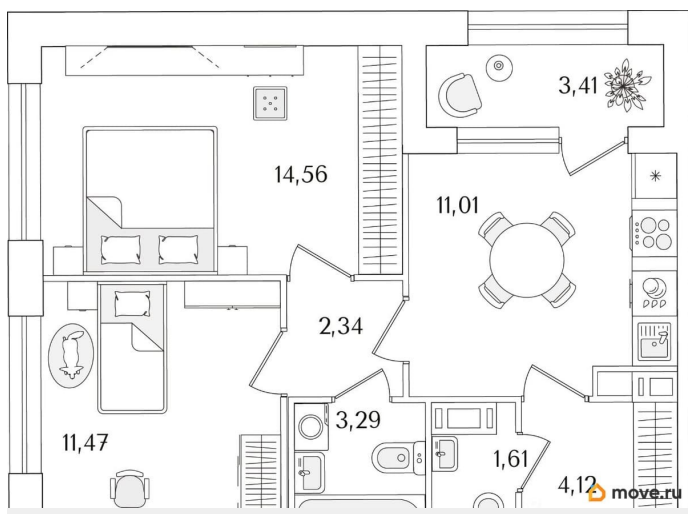

## Квартира

Количество комнат

2

Высота потолков

2.74 м

Общая площадь

50.11 м<sup>2</sup>

Этаж

## Описание

Продаётся 2-комнатная квартира в строящемся доме (Корпус 2 (секции 1, 2)), срок сдачи: I-кв. 2029, общей площадью 50.11

кв.м., на 11 этаже. Новый жилой комплекс «Аурум» от застройщика «РосСтройИнвест» расположен по адресу: г. Санкт-Петербург, Кондратьевский проспект