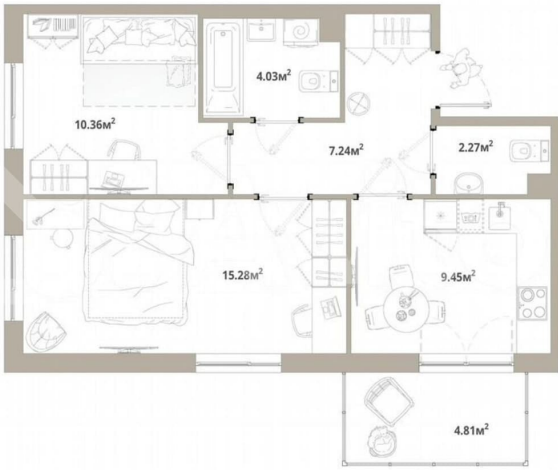

2 КОРПУС, 2-10 ЭТАЖ

4 комп.а

2,67 м

высота потолка