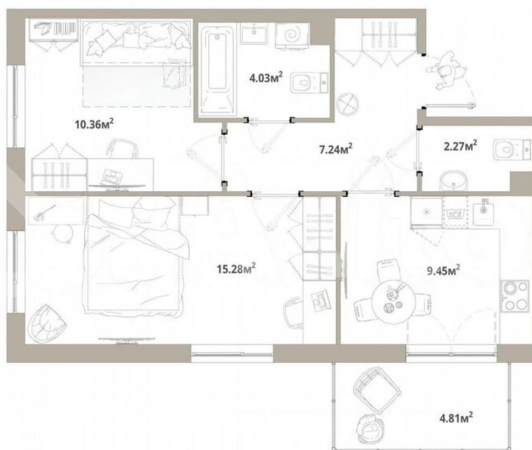

🕒 Создано: 17.02.2026 в 01:15

🔄 Обновлено: 04.04.2026 в 01:18

ТИШИН, ТИШИН

89251234567

Санкт-Петербург

10 538 000 ₹

Санкт-Петербург

Квартира

Количество комнат

2

Общая площадь

50.1 м²

Этаж

5/12

Детали объекта

Тип сделки

Продам

Раздел

[Квартиры](#)

Ремонт

с отделкой

Квартира в новостройке

да

Описание

Продаётся 2-комнатная квартира №256 с отделкой, площадью 50,07 кв.м., на 5 этаже. Дом №3.4-2 комфорт-класса, 12 этажей, в окружении леса и малоэтажной застройки. Проект с умным домом. РАСПОЛОЖЕНИЕ И БЛАГОУСТРОЙСТВО ЖК «Тишин» расположен в поселке Новоселье в окружении природы —

для заметок