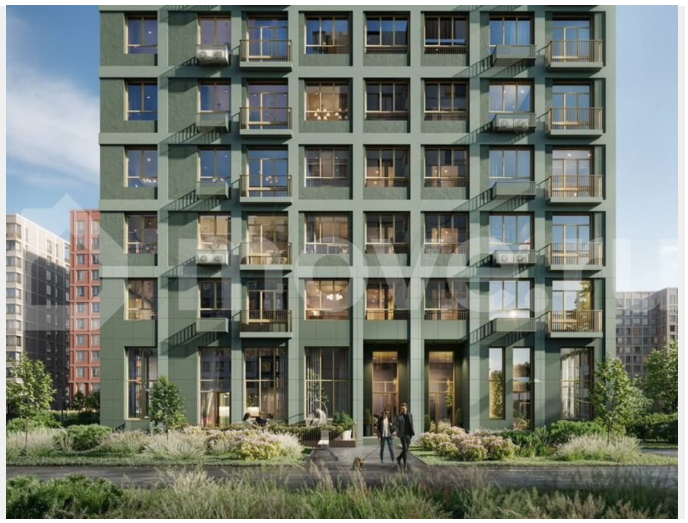

2 КОРПУС, 2-Ю ЭТАЖ
4 санузла

2,67 М
высота потолка