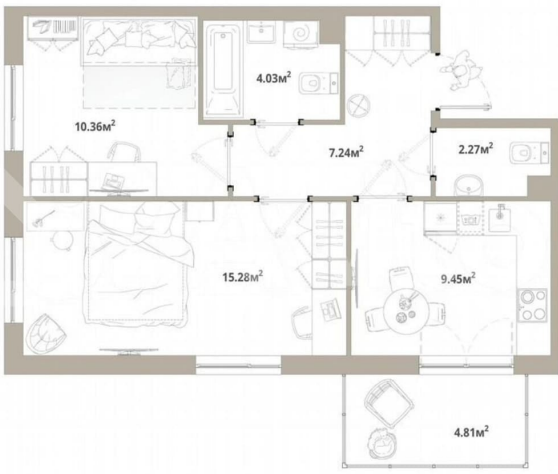

2 КОРПУС, 2-Ю ЭТАЖ
4 санузла

2,67 М
высота потолка