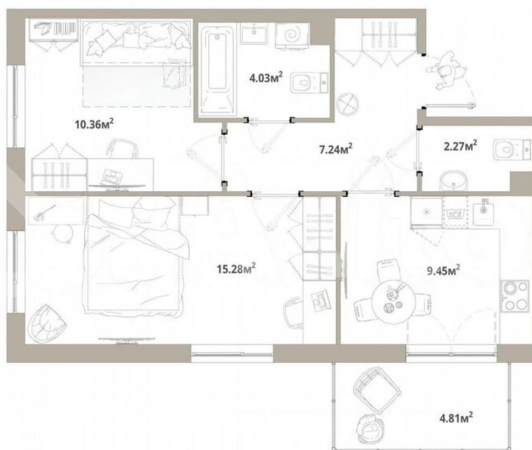

🕒 Создано: 17.02.2026 в 01:15

🔄 Обновлено: 11.04.2026 в 01:13

ТИШИН, ТИШИН

89251234567

Санкт-Петербург

9 242 371 ₺

Санкт-Петербург

Квартира

Количество комнат

2

Общая площадь

50.1 м²

Этаж

4/12

Детали объекта

Тип сделки

Продам

Раздел

[Квартиры](#)

Ремонт

с отделкой

Квартира в новостройке

да

Описание

Продаётся 2-комнатная квартира №248 с отделкой, площадью 50,07 кв.м., на 4 этаже. Дом №3.4-2 комфорт-класса, 12 этажей, в окружении леса и малоэтажной застройки. Проект с умным домом. РАСПОЛОЖЕНИЕ И БЛАГОУСТРОЙСТВО ЖК «Тишин» расположен в поселке Новоселье в окружении природы —

для заметок