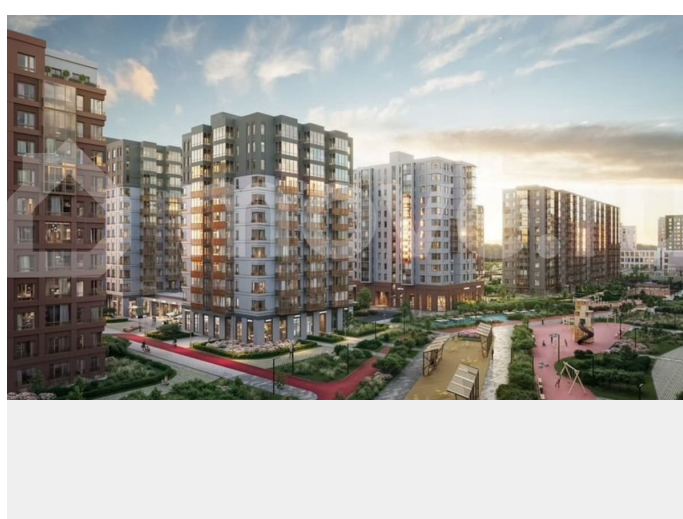

2 КОРПУС, 2-10 ЭТАЖ
4 секция

2,67 м
высота потолка