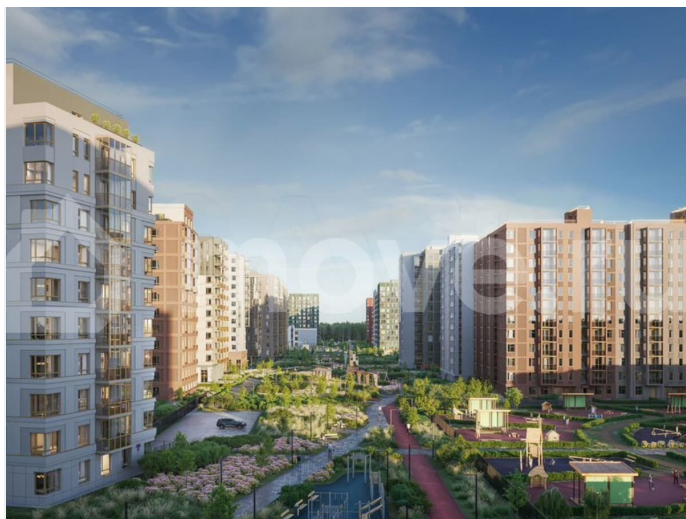

2 КОРПУС, 2-10 ЭТАЖ
4 секция

2,67 м
высота потолка