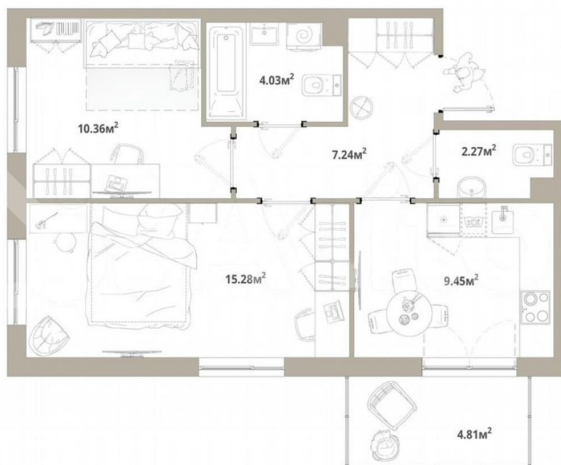

Количество комнат

2

Общая площадь

50.1 м²

Этаж

9/12

Детали объекта

Тип сделки

2 КОРПУС, 2-10 ЭТАЖ
4 секция

2,67 м
высота потолка

Move.ru - вся недвижимость России