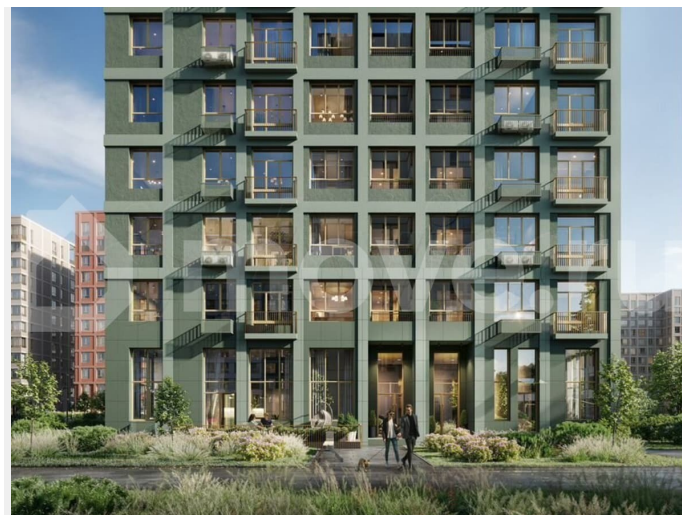

2 КОРПУС, 2-10 ЭТАЖ
4 секция

2,67 м
высота потолка