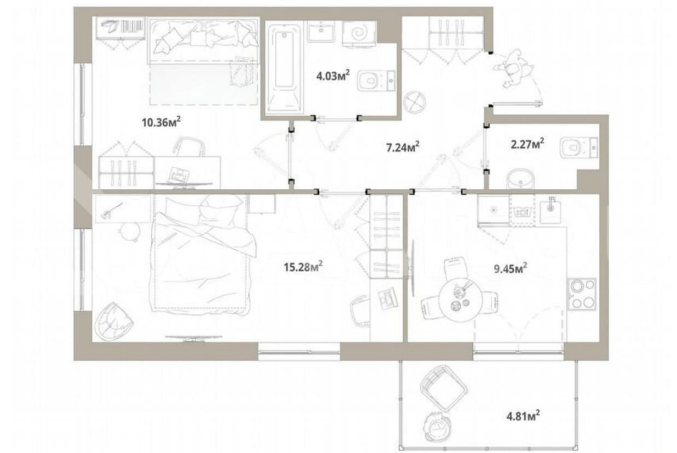

ТИШИН, ТИШИН

89251234567

🕒 Создано: 17.02.2026 в 01:15

🔄 Обновлено: 11.04.2026 в 01:13

Санкт-Петербург

9 474 245 ₺

Санкт-Петербург

Квартира

Количество комнат

2

Общая площадь

50.1 м²

Этаж

11/12

Детали объекта

Тип сделки

Продам

Раздел

[Квартиры](#)

Ремонт

с отделкой

Квартира в новостройке

да

Описание

Продаётся 2-комнатная квартира №304 с отделкой, площадью 50,07 кв.м., на 11 этаже. Дом №3.4-2 комфорт-класса, 12 этажей, в окружении леса и малоэтажной застройки. Проект с умным домом. РАСПОЛОЖЕНИЕ И БЛАГОУСТРОЙСТВО ЖК «Тишин» расположен в поселке Новоселье в окружении природы —

для заметок