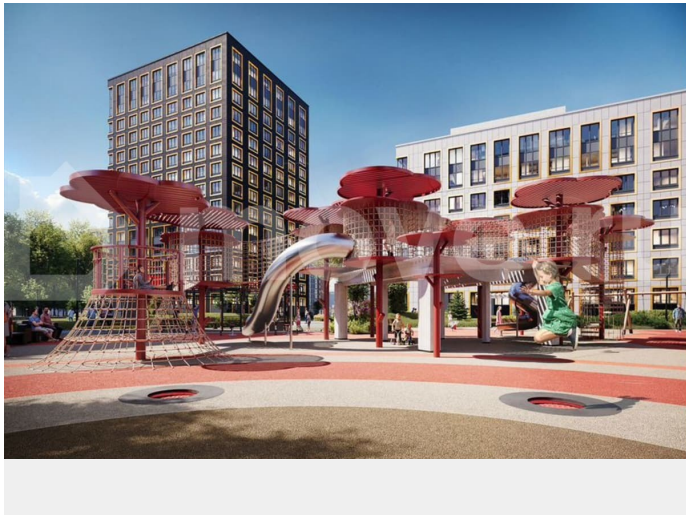

площадь квартиры 50,11 кв.м. «Аурум» - это современное, яркое и функциональное пространство, где архитектура объединена с комфортом и эстетикой. Фасады «Аурум» впечатляют внешним видом. Проект создан в архитектурной мастерской Сергея Цыцина «АМЦ-Проект». Его ключевая идея — в создании стильного и заметного образа, который станет доминантой района и будет притягивать взгляды. Одно из знаковых пространств жилого комплекса «Аурум» — центральная входная группа. Это место, сочетающее множество ролей. Это и визуальный акцент и статусное фотогеничное пространство и территория отдыха и встреч для жителей. Внутри комплекса создана комфортная и современная жилая среда. Закрытый внутренний двор с креативным пространством, современным озеленением, выразительной геопластикой, большой игровой зоной, беговым маршрутом станет идеальным местом для игр, отдыха, прогулок и общения. Расположение комплекса обеспечивает удобный доступ к крупным магистралям Калининского района: проспекту Маршала Блюхера, Кондратьевскому, Пискаревскому и Полюстровскому проспектам. Около 15-20 минут на транспорте — и вы на станциях метро «Лесная» и «Площадь Ленина». В будущем запланировано строительство новых объектов, улучшающих транспортную доступность: трасса «М-7» с путепроводом, продление улицы Арсенальной, Арсенальный мост и тоннель под железнодорожными путями. Также планируется создание новых станций метро — Арсенальная, Площадь Калинина и Полюстровский проспект-1, что расширит возможности передвижения по городу.