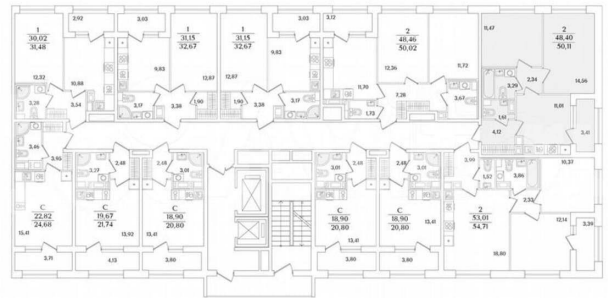

РСТИ ЖК Аурум, РСТИ ЖК Аурум
89251234567

🕒 Создано: 17.02.2026 в 01:20
Обновлено: 04.04.2026 в 01:24

**Санкт-Петербург, Кондратьевский пр-т,
стр. 2**

20 581 913 ₹

Санкт-Петербург, Кондратьевский пр-т, стр. 2

Улица

[проспект Кондратьевский](#)

Квартира

Количество комнат

2

Общая площадь

50.1 м²

Этаж

15/15

Детали объекта

Тип сделки

Продам

Раздел

[Квартиры](#)

Ремонт

с отделкой

Квартира в новостройке

да

Описание

Продаётся 2к.кв. в ЖК Аурум от застройщика
Группа компаний «РСТИ» (Росстройинвест).
Квартира находится в 15 этажном доме, в
Аурум - Корпус 2 на 15 этаже. Общая

для заметок