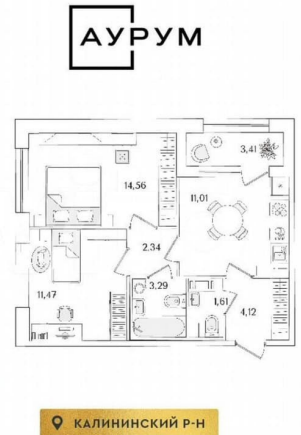

РСТИ ЖК Аурум, РСТИ ЖК Аурум
89251234567

Создано: 17.02.2026 в 01:20

Обновлено: 04.04.2026 в 01:24

**Санкт-Петербург, Кондратьевский пр-т,
стр. 2**

19 594 952 ₹

Санкт-Петербург, Кондратьевский пр-т, стр. 2

Улица

[проспект Кондратьевский](#)

Квартира

Количество комнат

2

Общая площадь

50.1 м²

Этаж

10/15

Детали объекта

Тип сделки

Продам

Раздел

[Квартиры](#)

Ремонт

с отделкой

Квартира в новостройке

да

Описание

Продаётся 2к.кв. в ЖК Аурум от застройщика
Группа компаний «РСТИ» (Росстройинвест).
Квартира находится в 15 этажном доме, в
Аурум - Корпус 2 на 10 этаже. Общая

для заметок

КАЛИНИНСКИЙ Р-Н