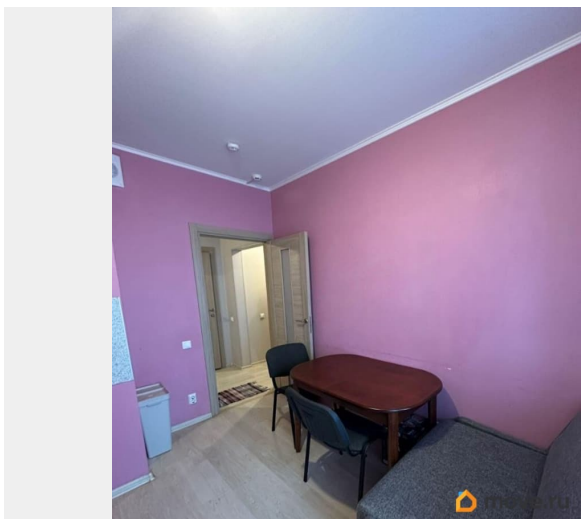

Продается уютная небольшая 2ккв по адресу: улица Лидии Зверевой д.3, корп.1 ЖК Шуваловский парк от надежного застройщика ЛСР. Отличная локация у зеленого массива. Видовой 25 этаж. Удачная планировка: Квартира 2-х сторонняя, с 2-мя лоджиями и с изолированными комнатами. Общая площадь 50,1 кв.м. Помещения правильной формы: кухня 9,6 кв.м с выходом на лоджию, комнаты 14,3+15,1 кв.м с выходом на лоджию. Раздельный санузел. Ремонт от застройщика: полы-ламинат, обои под покраску. Высокие потолки- 2.7 добавляют пространства. Остается кухонный гарнитур, который послужит до установки любимой кухни. Первая Прямая продажа, один взрослый собственник, без обременений.