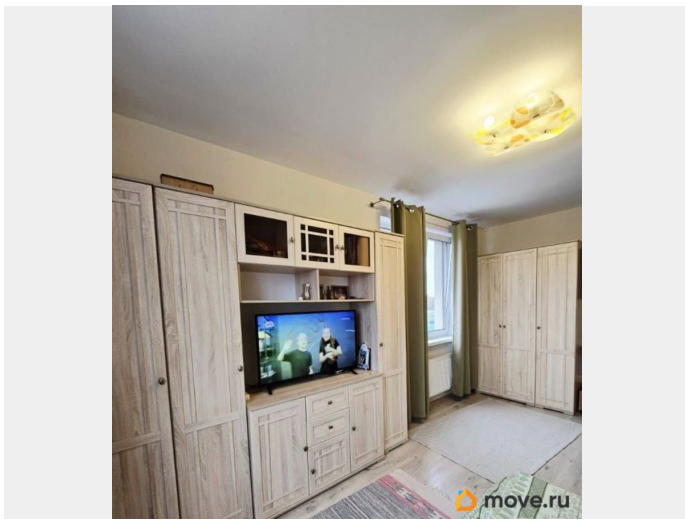

Move.ru - вся недвижимость России