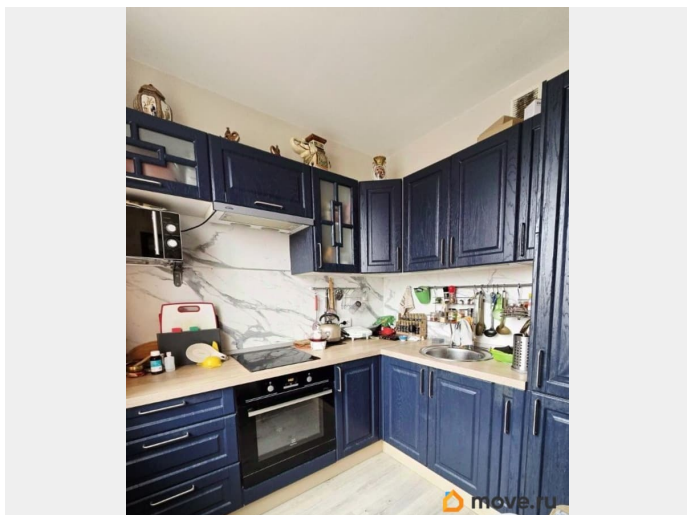

проживания и для сдачи в аренду.
Возможность сдачи через управляющую
компанию. Управляющая компания
ответственно следит за чистотой территории,
за ковровыми покрытиями в коридорах,
освещением и т.д. Во дворе есть детская
площадка. Из окон квартиры видны салюты
на все праздники.