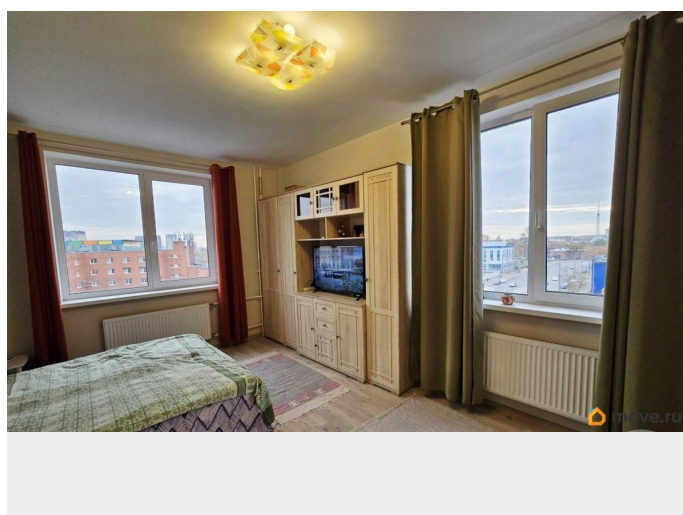

проживания и для сдачи в аренду.
Возможность сдачи через управляющую
компанию. Управляющая компания
ответственно следит за чистотой территории,
за ковровыми покрытиями в коридорах,
освещением и т.д. Во дворе есть детская
площадка. Из окон квартиры видны салюты
на все праздники.