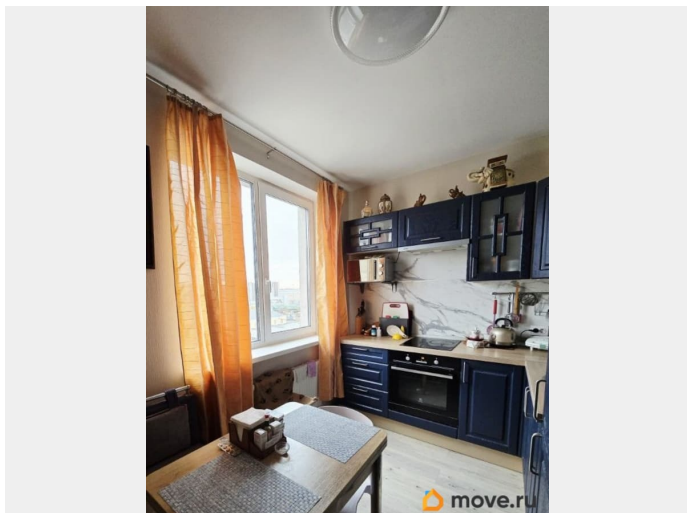

проживания и для сдачи в аренду.
Возможность сдачи через управляющую
компанию. Управляющая компания
ответственно следит за чистотой территории,
за ковровыми покрытиями в коридорах,
освещением и т.д. Во дворе есть детская
площадка. Из окон квартиры видны салюты
на все праздники.