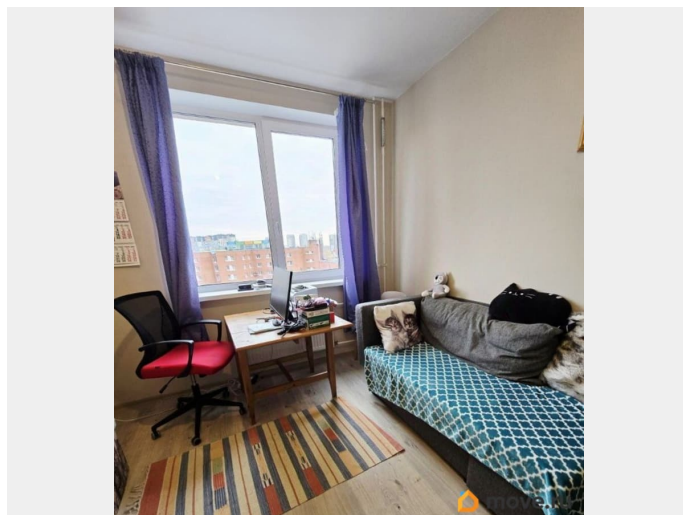

проживания и для сдачи в аренду.
Возможность сдачи через управляющую
компанию. Управляющая компания
ответственно следит за чистотой территории,
за ковровыми покрытиями в коридорах,
освещением и т.д. Во дворе есть детская
площадка. Из окон квартиры видны салюты
на все праздники.