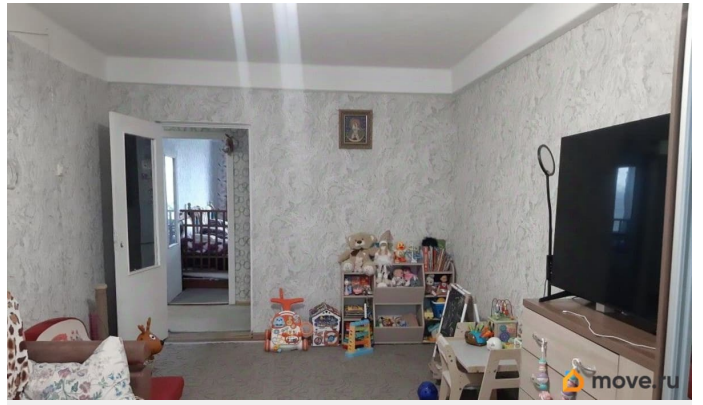

[проспект Северный](#)

Квартира

Количество комнат

2

Жилая площадь

30.9 м²

Площадь кухни

6.1 м²

В прямой продаже двухкомнатная квартира на 6 этаже 9-ти этажного дома. Квартира двухсторонняя, окна выходят на улицу и во двор. Комнаты 17,5 и 13,4, выход на балкон с маленькой комнаты. Балкон открытый. Квартира теплая и солнечная, солнце утром и днем. В просторном коридоре (8,8) есть встроенный шкаф(кладовка 1,4 кв.м), Санузел раздельный. В кухне газовая плита. Не смотря на небольшие размеры, размещается вся необходимая бытовая техника. До ст. метро «Академическая» 4 остановки на общественном транспорте. При желании можно дойти пешком за 20-25 минут. В пешей доступности благоустроенный Муринский парк. Следующий этап благоустройства поймы Муринского ручья прямо напротив дома. В пешей доступности детские сады, школы, поликлиники, магазины, торговые центры и кинотеатры. Показы по предварительной договоренности.