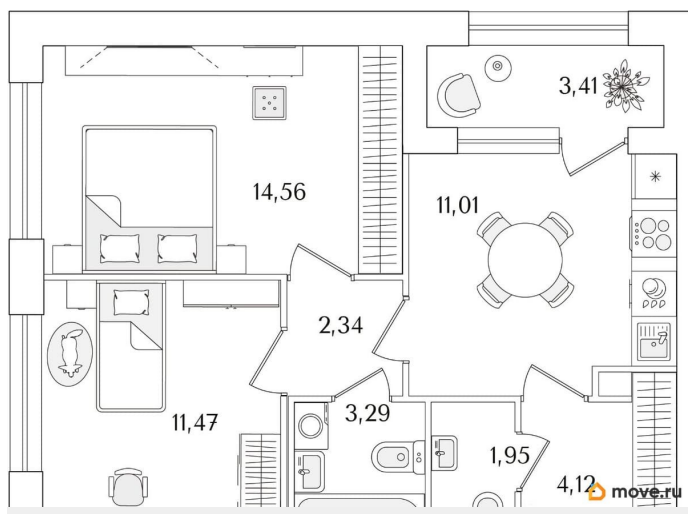

2

Высота потолков

2.74 м

Общая площадь

50.45 м²

Этаж

3/15

Детали объекта

лифт

Описание

Продаётся 2-комнатная квартира в строящемся доме (Корпус 2 (секции 1, 2)), срок сдачи: I-кв. 2029, общей площадью 50.45

для заметок

кв.м., на 3 этаже. Новый жилой комплекс «Аурум» от застройщика «РосСтройИнвест» расположен по адресу: г. Санкт-Петербург, Кондратьевский проспект