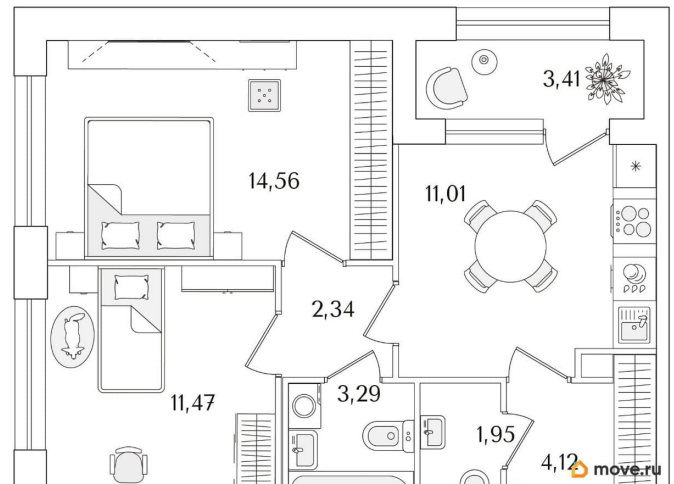

2

Высота потолков

2.74 м

Общая площадь

50.45 м²

Этаж

3/15

Детали объекта

лифт

Описание

Продаётся 2-комнатная квартира в строящемся доме (Корпус 2 (секции 1, 2)), срок сдачи: I-кв. 2029, общей площадью 50.45

для заметок

кв.м., на 3 этаже. Новый жилой комплекс «Аурум» от застройщика «РосСтройИнвест» расположен по адресу: г. Санкт-Петербург, Кондратьевский проспект