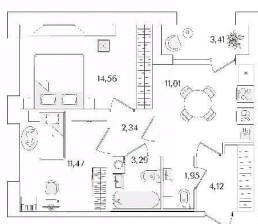

проспекту Маршала Блюхера, Кондратьевскому, Пискаревскому и Полюстровскому проспектам. Около 15-20 минут на транспорте — и вы на станциях метро «Лесная» и «Площадь Ленина». В будущем запланировано строительство новых объектов, улучшающих транспортную доступность: трасса «М-7» с путепроводом, продление улицы Арсенальной, Арсенальный мост и тоннель под железнодорожными путями. Также планируется создание новых станций метро — Арсенальная, Площадь Калинина и Полюстровский проспект-1, что расширит возможности передвижения по городу.

АУРУМ

move.ru